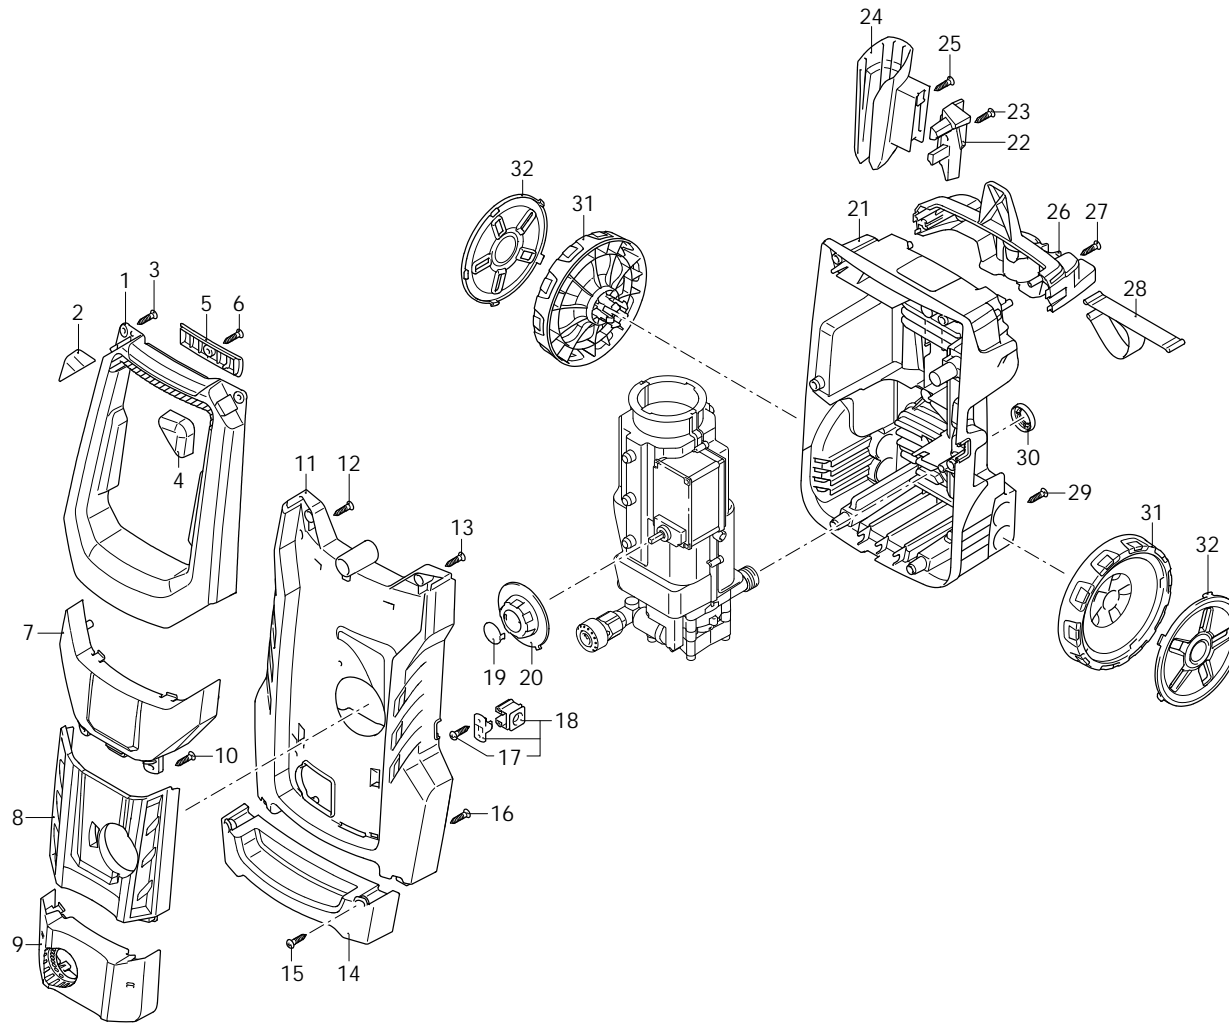

397

P	Code	Q	Serial Number
1	4380930	1	
2	4380946	1	
3	50943	2	
4	4380956	1	
5	4381301	1	
6	50943	1	
7	4383700	1	
8	4383710	1	
9	4383800	1	
10	4582020	2	
11	4380900	1	
12	50943	3	
13	3081390	2	
14	4380870	1	
15	3081390	2	
16	5480500	2	
17	3085940	2	
18	3080580	1	
19	4580800	1	
20	4383722	1	
21	4380201	1	
22	4383860	1	
23	5460810	1	
24	4580590	1	
25	4582020	1	
26	4380230	1	
27	50943	2	
28	4383420	1	
29	50943	6	
30	4380190	1	
31	4380340	2	
32	4380350	2	
M	4381470	1	

01_07-010

220-240 V~ / 50-60 Hz

Schuko

23/01/2026

P	Code	Q	Serial Number
1	4380470	1	
2	50943	4	
3	3080200	2	
4	50943	4	
5	4380460	1	
6	4380560	1	
7	4380452	1	
8	5460700	1	

AR_sp_12_018

220-240 V~ / 50-60 Hz