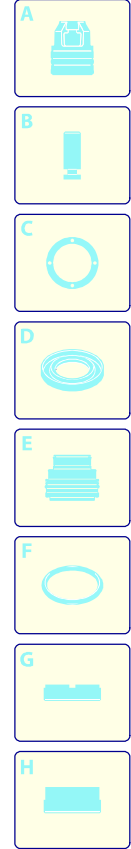

# Modello 3780

Versione:

Matricola:

Codice: **51929**

22/07/2019

Validità	Pos.	Codice	Denominazione	Q
	1	4341010	Interruttore	1
	2	4341770	Protezione	1
	3	4341150	Manico	1
	4	4341141	Coperchio	1
	5	4341050	Motore	1
	6	4341120	Base	1
	7	4341230	Serbatoio	1
	8	4341300	Supporto	1
	9	4341100	Supporto	1
	10	4340990	Ruota	1
	11	4341020	Presa	1
	12	4341280	Gancio	1
	13	4341290	Base	1
	14	4340091	Bocchettone	1
	15	4340951	Tappo	1
	16	4340390	Guarnizione OR	1
	17	4341160	Protezione	1
	18	4341030	Scheda	1
	19	4340980	Cavo	1
	20	4341250	Bocchettone	1
	21	4340911	Protezione	1
	22	4340900	Copiglia	1
	23	4340890	Ruota	1
	24	4341130	Protezione	1
	25	4341040	Molla	1
	26	4341260	Supporto	1
	27	4341110	Supporto	1
	28	4341190	Serbatoio	1
	29	4341200	Guarnizione	1

# Modello 3780

Versione:

Matricola:

Codice: **51929**

22/07/2019

Validità	Pos.	Codice	Denominazione	Q
	1	4341320	Tubo	1
	2	4341330	Spazzola	1
	3	4341350	Lancia	1
	4	46264	Adattatore	1
	5	4341380	Tubo metallo (Q.tà 2)	1
	6	4341360	Spazzola fissa	1
	7	4341400	Porta-accessori	1
	8	46263	Filtro cartuccia (Q.tà 1)	1
	9	4341620	Fermo	1
	10	46271	Filtro carta (Q.tà 5)	1