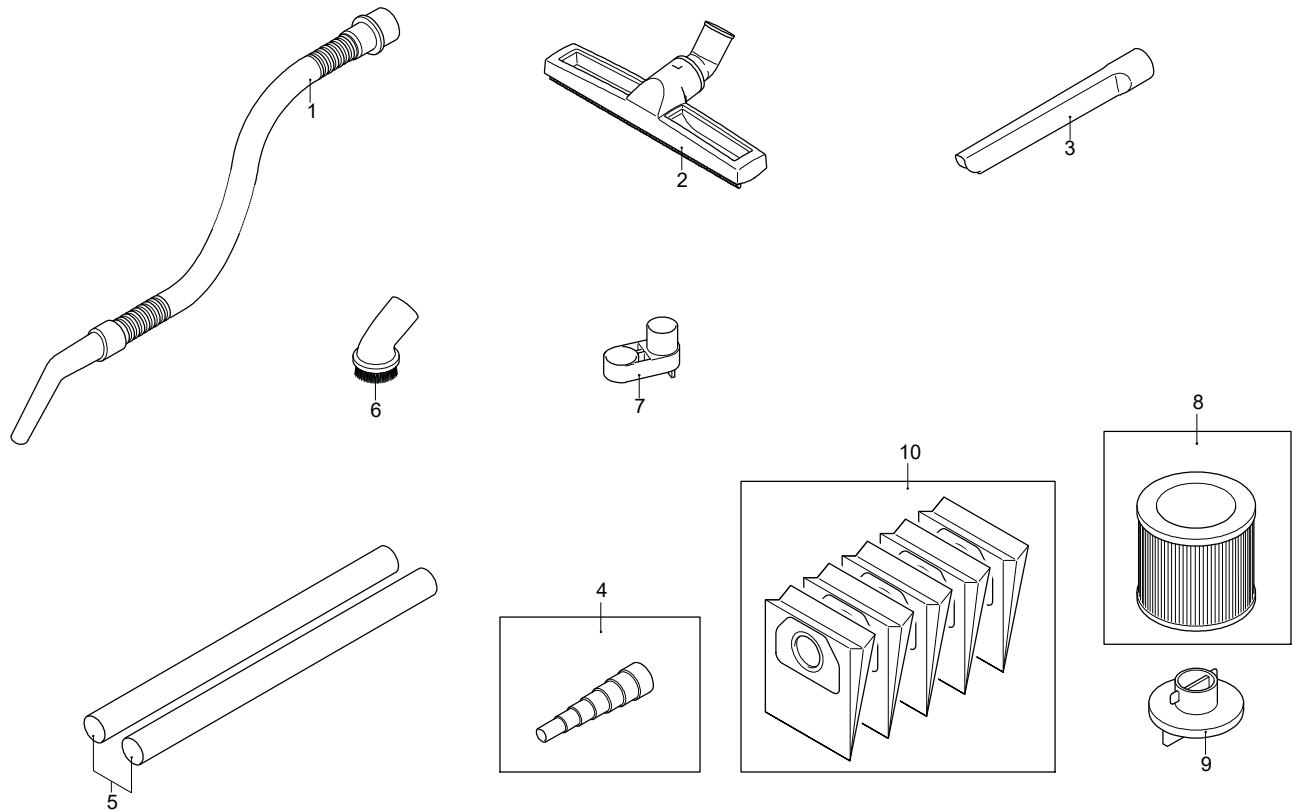

# Modello 3780

Versione:

Matricola:

Codice: **51929**

22/07/2019

Validità	Pos.	Codice	Denominazione	Q
	1	4341010	Interruttore	1
	2	4341770	Protezione	1
	3	4341150	Manico	1
	4	4341141	Coperchio	1
	5	4341050	Motore	1
	6	4341120	Base	1
	7	4341230	Serbatoio	1
	8	4341300	Supporto	1
	9	4341100	Supporto	1
	10	4340990	Ruota	1
	11	4341020	Presa	1
	12	4341280	Gancio	1
	13	4341290	Base	1
	14	4340091	Bocchettone	1
	15	4340951	Tappo	1
	16	4340390	Guarnizione OR	1
	17	4341160	Protezione	1
	18	4341030	Scheda	1
	19	4340980	Cavo	1
	20	4341250	Bocchettone	1
	21	4340911	Protezione	1
	22	4340900	Copiglia	1
	23	4340890	Ruota	1
	24	4341130	Protezione	1
	25	4341040	Molla	1
	26	4341260	Supporto	1
	27	4341110	Supporto	1
	28	4341190	Serbatoio	1
	29	4341200	Guarnizione	1

# Modello 3780

Versione:

Matricola:

Codice: **51929**

22/07/2019

Validità	Pos.	Codice	Denominazione	Q
	1	4341320	Tubo	1
	2	4341330	Spazzola	1
	3	4341350	Lancia	1
	4	46264	Adattatore	1
	5	4341380	Tubo metallo (Q.tà 2)	1
	6	4341360	Spazzola fissa	1
	7	4341400	Porta-accessori	1
	8	46263	Filtro cartuccia (Q.tà 1)	1
	9	4341620	Fermo	1
	10	46271	Filtro carta (Q.tà 5)	1