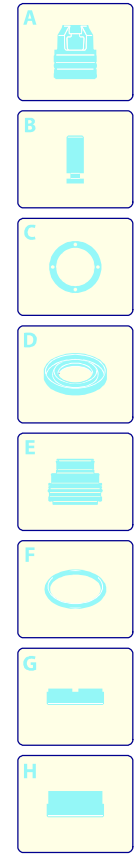

# Modello 3780

Versione:

Matricola:

Codice: **51929**

22/07/2019

Validità	Pos.	Codice	Denominazione	Q
	1	4341010	Interruttore	1
	2	4341770	Protezione	1
	3	4341150	Manico	1
	4	4341141	Coperchio	1
	5	4341050	Motore	1
	6	4341120	Base	1
	7	4341230	Serbatoio	1
	8	4341300	Supporto	1
	9	4341100	Supporto	1
	10	4340990	Ruota	1
	11	4341020	Presa	1
	12	4341280	Gancio	1
	13	4341290	Base	1
	14	4340091	Bocchettone	1
	15	4340951	Tappo	1
	16	4340390	Guarnizione OR	1
	17	4341160	Protezione	1
	18	4341030	Scheda	1
	19	4340980	Cavo	1
	20	4341250	Bocchettone	1
	21	4340911	Protezione	1
	22	4340900	Copiglia	1
	23	4340890	Ruota	1
	24	4341130	Protezione	1
	25	4341040	Molla	1
	26	4341260	Supporto	1
	27	4341110	Supporto	1
	28	4341190	Serbatoio	1
	29	4341200	Guarnizione	1

# Modello 3780

Versione:

Matricola:

Codice: **51929**

22/07/2019

Validità	Pos.	Codice	Denominazione	Q
	1	4341320	Tubo	1
	2	4341330	Spazzola	1
	3	4341350	Lancia	1
	4	46264	Adattatore	1
	5	4341380	Tubo metallo (Q.tà 2)	1
	6	4341360	Spazzola fissa	1
	7	4341400	Porta-accessori	1
	8	46263	Filtro cartuccia (Q.tà 1)	1
	9	4341620	Fermo	1
	10	46271	Filtro carta (Q.tà 5)	1