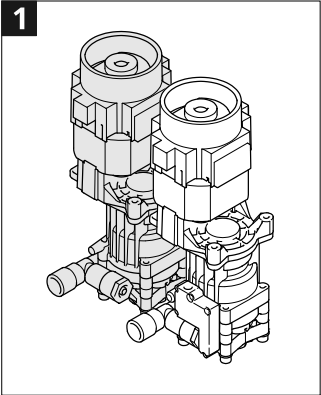

5.0C

1

2

P	Code	Q	Serial Number
1	5480550	1	
2	5480540	1	
A	3480140	2	
B	3480150	2	
C	4582040	1	
D1	5000800	1	
D2	5000800	1	
E1	5480560	1	
E2	4582060	1	

09_04-002

220-240 V~ / 50-60 Hz

Schuko

03/06/2026