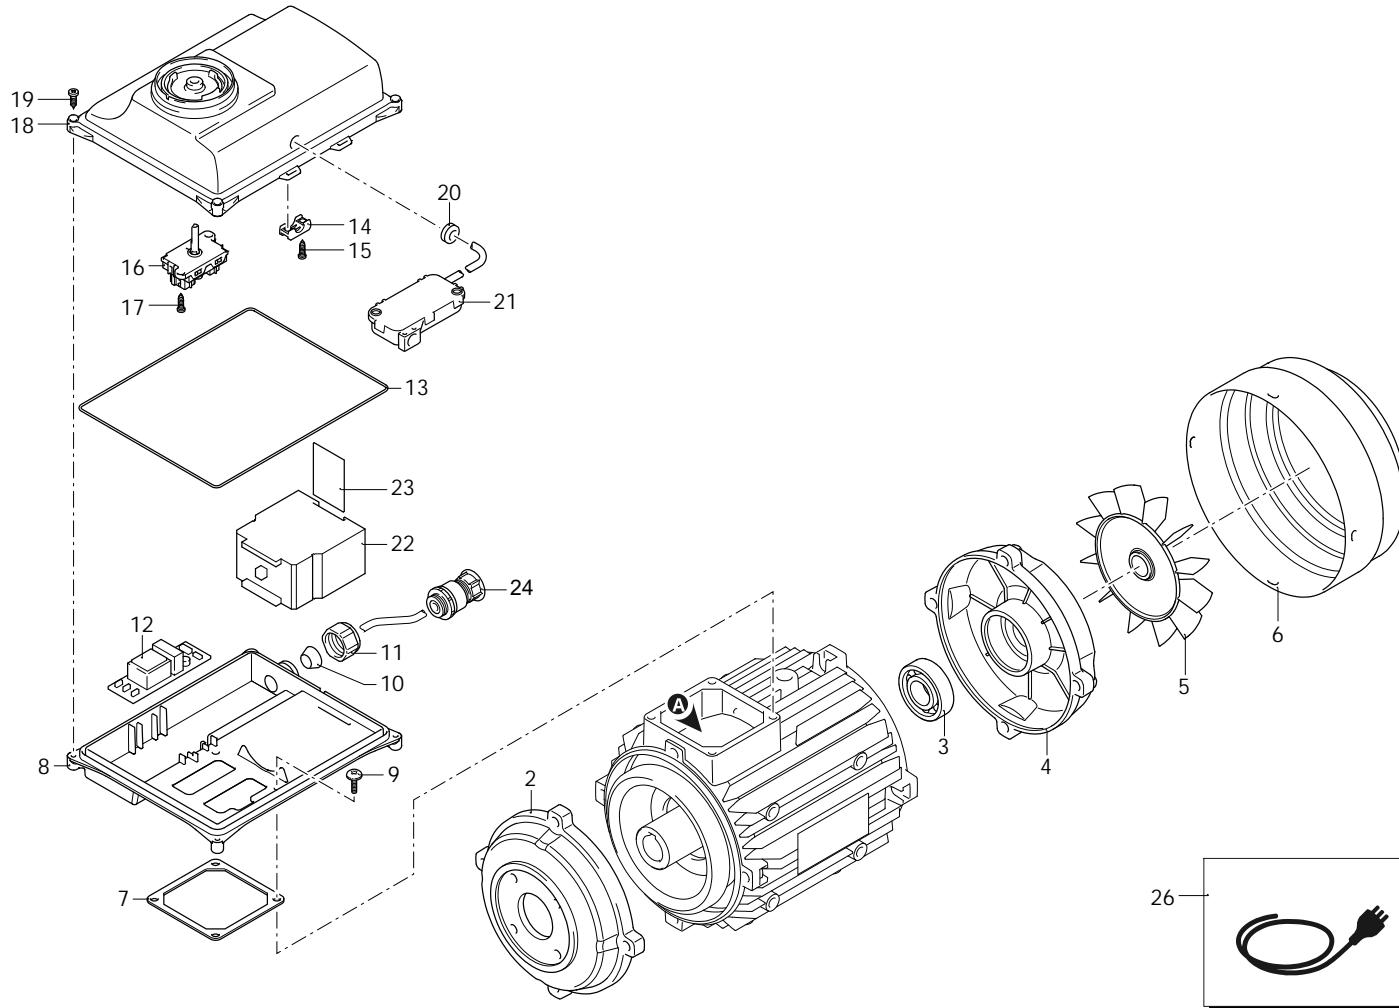

s320_04-009

400 V- / 50 Hz

-

03/06/2026

15859

05-075

P	Code	Q	Serial Number
1	45787	1	
2	5580300	1	
3	5581320	1	
4	5580480	1	
5	5580540	1	
6	5581430	1	
7	1700100	1	
8	3960730	1	
9	3960980	4	
10	3961090	1	
11	3960640	1	
12	3601360	1	
13	3960650	1	
14	1263020	1	
15	2000110	1	
16	5500420	1	
17	2000210	2	
18	5760420	1	
19	2560720	4	
20	1462900	1	
21	3749005	1	
22	2360950	1	
23	3960990	1	
24	1262370	1	
25	1269100	1	
26	1700640	1	