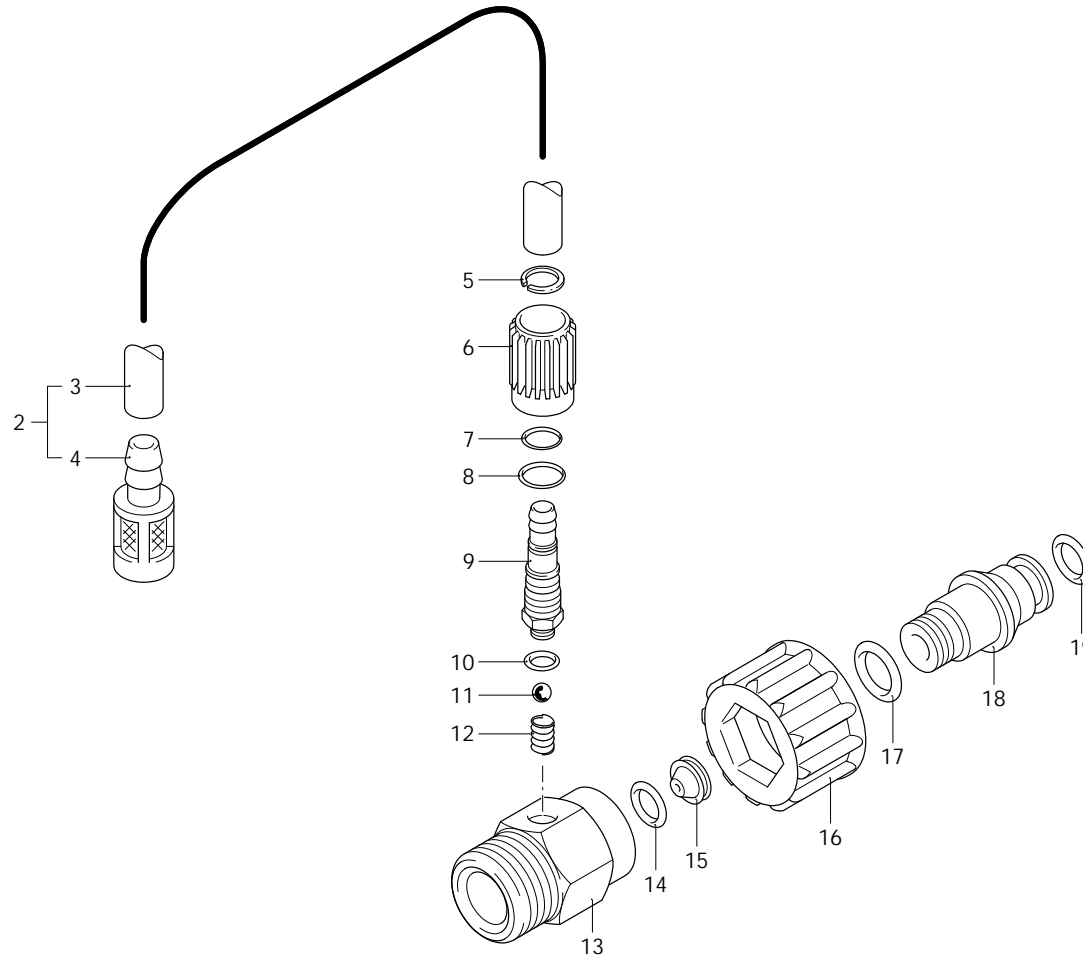

15859

P	Code	Q	Serial Number
1	47791	1	
2	1269115	1	
3	1262790	1	
4	1341030	1	
5	1560660	1	
6	1560680	1	
7	480560	1	
8	800560	1	
9	1560650	1	
10	480480	1	
11	1250280	1	
12	1560520	1	
13	5500380	1	
14	1470210	1	
15	2760120	1	
16	1123800	1	
17	800560	1	
18	1123810	1	
19	391000	1	

24-001

400 V~ / 50 Hz

-

03/06/2026