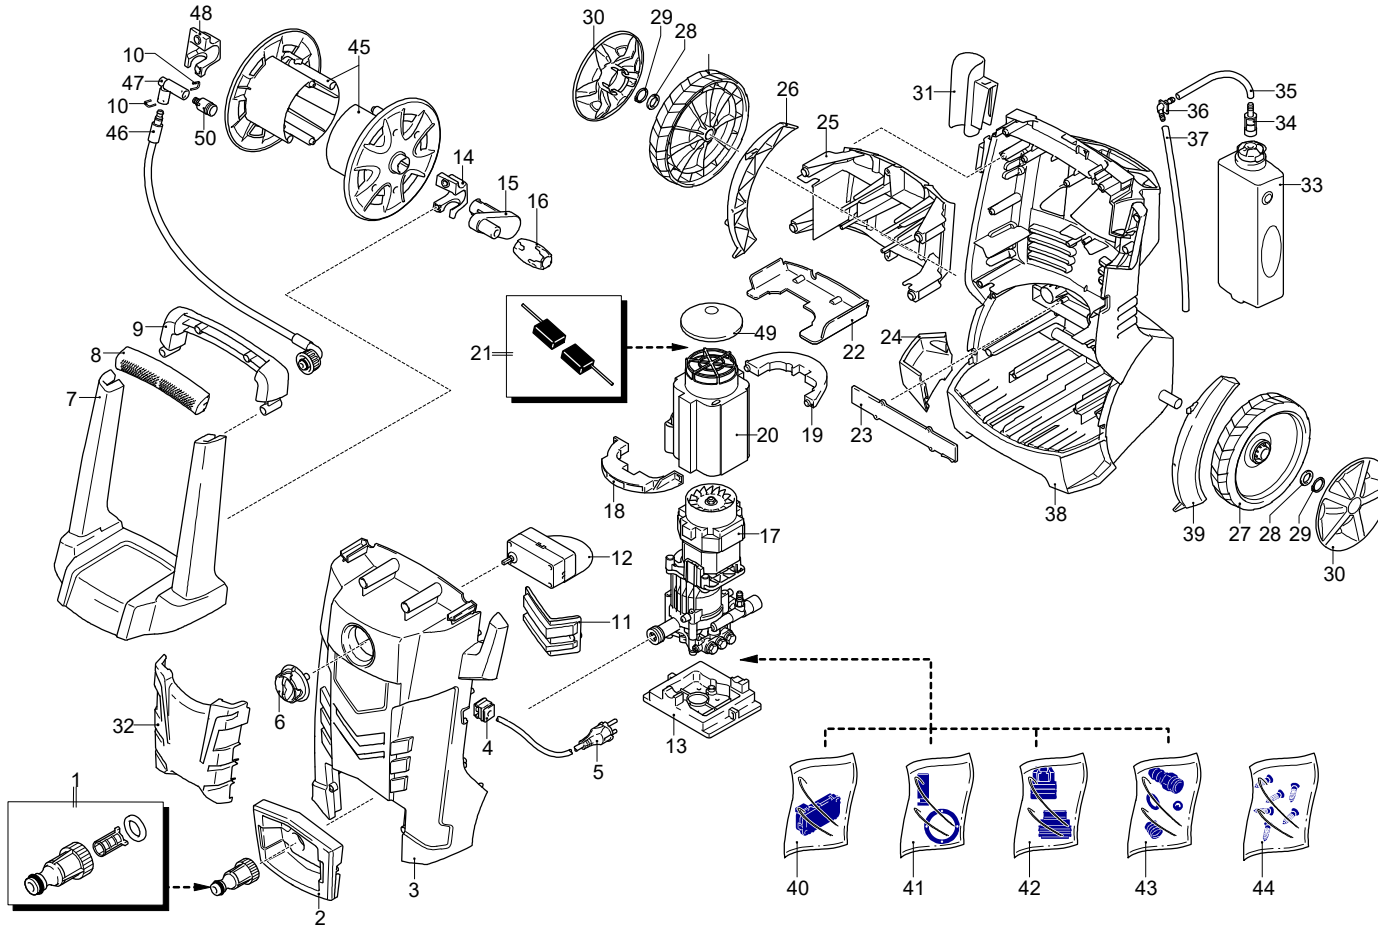

Modello 396

Versione:

Matricola:

Codice: **14815**

24/06/2019

UN_CE_1960-CP

Validità	Pos.	Codice	Denominazione	Q
	1	3082130	Kit attacco acqua	1
	2	4100250	Protezione	1
	3	4100222	Cofano	1
	4	3080580	Pressacavo	1
	5	3082360	Cavo	1
	6	4100500	Manopola	1
	7	4100270	Manico	1
	8	4100490	Manopola	1
	9	4100280	Manico	1
	10	3081650	Forcella	1
	11	4100230	Protezione	1
	12	4100850	Interruttore	1
	13	3441170	Supporto	1
	14	4100330	Staffa	1
	15	4101050	Leva	1
	16	4101060	Manopola	1
	17	4102410	Premontaggio elettropompa	1
	18	4100860	Staffa	1
	19	4100870	Staffa	1
	20	4100890	Convogliatore	1
	21	3082600	Kit spazzola per motore	1
	22	4100880	Staffa	1
	23	4100930	Protezione	1
	24	4100640	Supporto	1
	25	4101000	Supporto	1
	26	4100620	Protezione	1
	27	4100010	Ruota	2
	28	4101010	Fermo	2
	29	4101020	Rondella	2
	30	4100510	Protezione	2
	31	4100630	Supporto	1
	32	4100530	Protezione	1
	33	3440710	Serbatoio	1
	34	3440720	Filtro	1
	35	4100950	Tubo	1
	36	4100960	Raccordo	1
	37	4100970	Tubo	1
	38	4100600	Base	1
	39	4100610	Protezione	1
	40	3081280	Kit TSS	1
	41	3081270	Kit pistoni + tenute	1
	42	3081290	Kit valvole + tenute	1
	43	3440610	Kit aspirazione detergente	1
	44	4100990	Kit vite	1
	45	4101040	Disco	2
	46	4101120	Tubo alta pressione	1
	47	4101250	Raccordo	1
	48	4100340	Staffa	1
	49	4101930	Disco	1
	50	4101030	Raccordo	1

Modello 396

Versione:

Matricola:

Codice: **14815**

24/06/2019

 220-240 V - 50/60 Hz

 schuko

Validità	Pos.	Codice	Denominazione	Q
	1	4100781	Pistola	1
	2	4100730	Testina	1
	3	50976	Lancia+rotopower	1
	4	50975	Lancia+testina	1
	5	3085530	Mini patio	1
	6	4101550	Testina	1
	7	3083400	Guarnizione OR	1
	8	3083700	Guarnizione OR	3