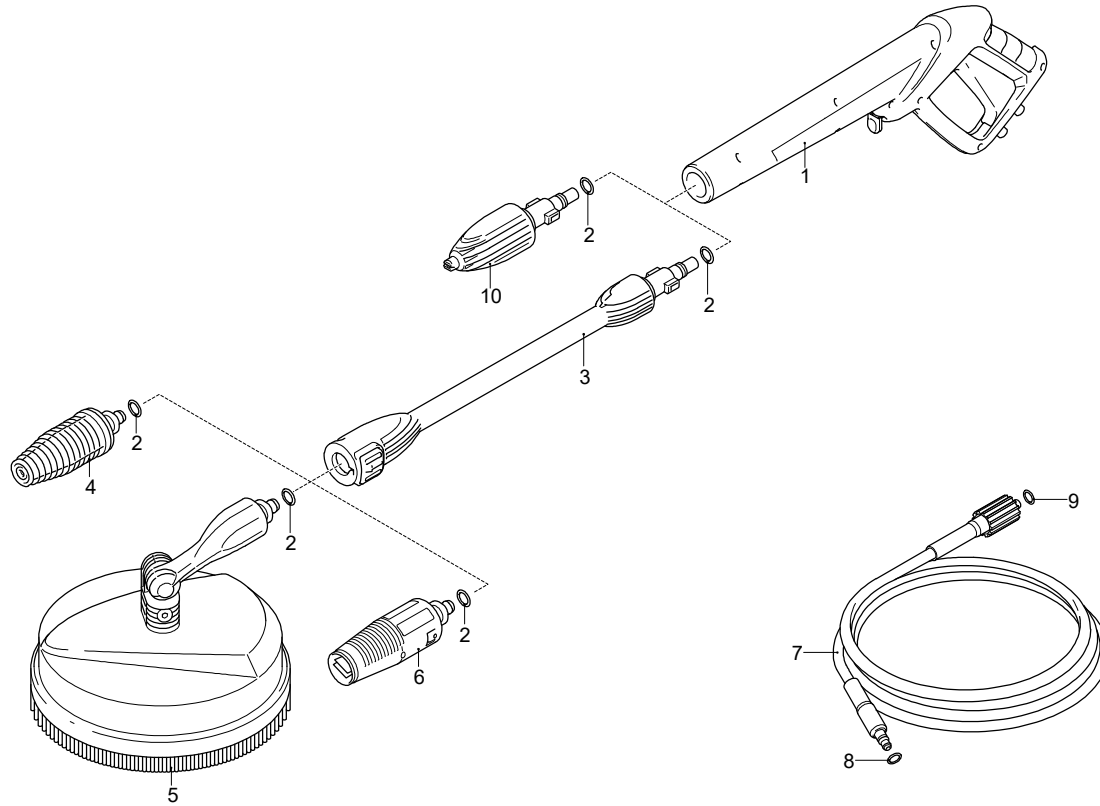

# Modello 399

Versione:

Matricola:

Codice: **14588**

20/06/2018

 220-240 V - 50/60 Hz

 schuko

Validità	Pos.	Codice	Denominazione	Q
	1	4100781	Pistola	1
	2	3083700	Guarnizione OR	5
	3	4100771	Prolunga	1
	4	4100800	Testina	1
	5	3084354	Mini Patio	1
	6	4381820	Testina	1
	7	4101940	Tubo alta pressione	1
	8	3083380	Guarnizione OR	1
	9	3083400	Guarnizione OR	1
	10	4100730	Testina	1