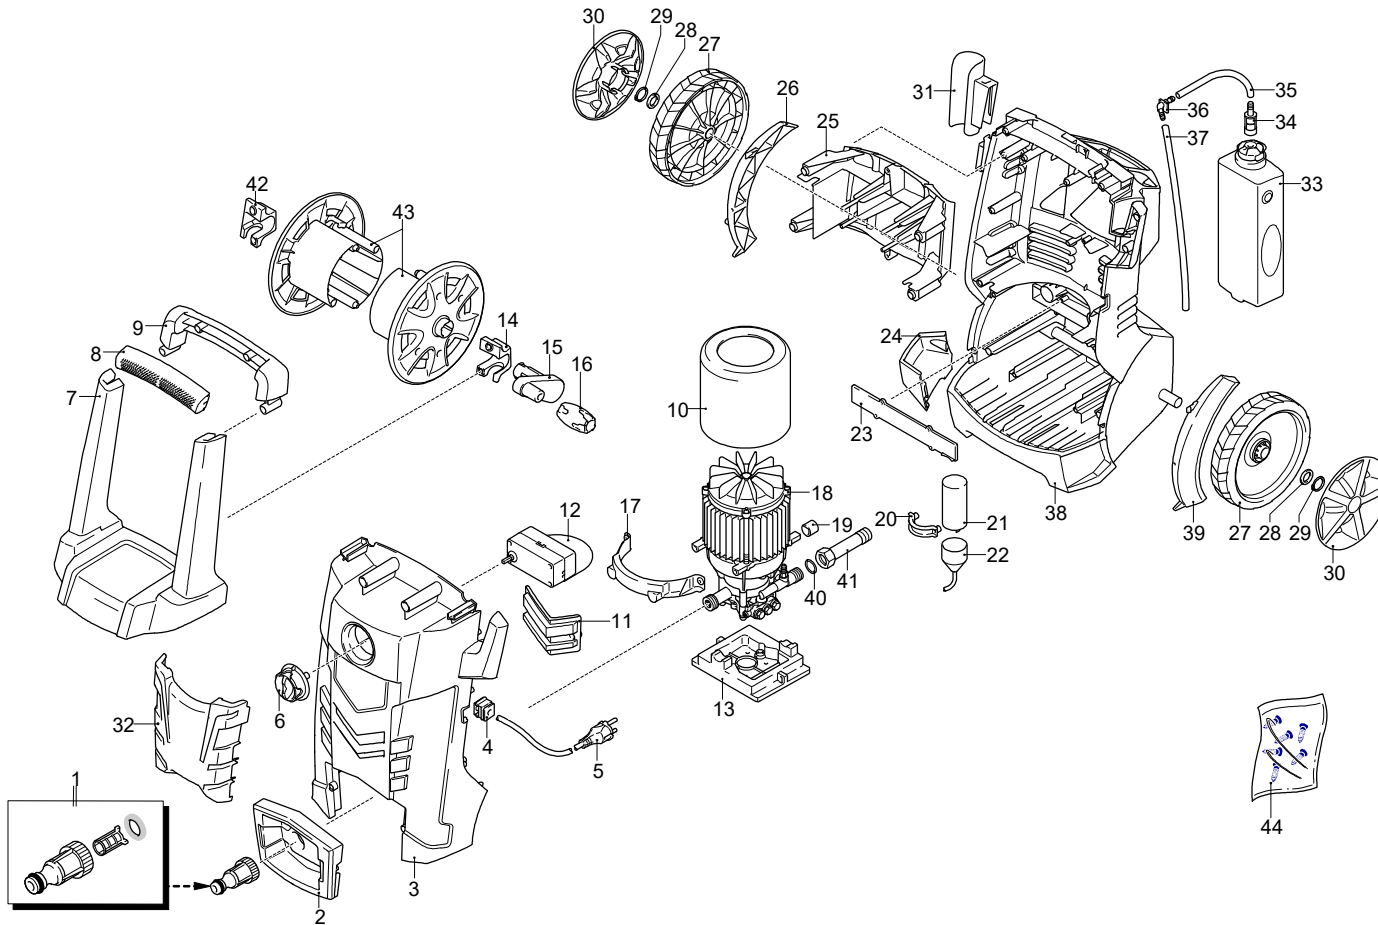

# Modello 399

Versione:

Matricola:

Codice: **14588**

20/06/2018

UN\_CE\_2463-FM

Validità	Pos.	Codice	Denominazione	Q
	1	3082130	Kit attacco acqua	1
	2	4100250	Protezione	1
	3	4100222	Cofano	1
	4	3080580	Pressacavo	1
	5	3082360	Cavo	1
	6	4100500	Manopola	1
	7	4100270	Manico	1
	8	4100490	Manopola	1
	9	4100280	Manico	1
	10	3440130	Copriventola	1
	11	4100230	Protezione	1
	12	4100850	Interruttore	1
	13	3441170	Supporto	1
	14	4100330	Staffa	1
	15	4101050	Leva	1
	16	4101060	Manopola	1
	17	3440120	Staffa	1
	18	4101100	Premontaggio elettropompa	1
	19	4101090	Gommino	2
	20	4101070	Staffa	1
	21	3081620	Condensatore	1
	22	4101080	Connettore	1
	23	4100930	Protezione	1
	24	4100640	Supporto	1
	25	4101000	Supporto	1
	26	4100620	Protezione	1
	27	4100010	Ruota	2
	28	4101010	Fermo	2
	29	4101020	Rondella	2
	30	4100510	Protezione	2
	31	4100630	Supporto	1
	32	4100530	Protezione	1
	33	3440710	Serbatoio	1
	34	3440720	Filtro	1
	35	4100950	Tubo	1
	36	4100960	Raccordo	1
	37	4100970	Tubo	1
	38	4100600	Base	1
	39	4100610	Protezione	1
	40	3080410	Guarnizione OR	1
	41	3080400	Raccordo	1
	42	4100340	Staffa	1
	43	4101040	Disco	2
	44	4100990	Kit vite	1

# Modello 399

Versione:

Matricola:

Codice: **14588**

20/06/2018

Validità	Pos.	Codice	Denominazione	Q
	1	3083210	Tappo	3
	2	3081730	Vite	1
	3	3083220	Testa	1
	4	3081760	Rondella	4
	5	3081750	Rondella	4
	6	3081740	Vite	4
	7	3083230	Corpo pompa	1
	8	3440560	Kit TSS	1
	9	3440570	Kit pistoni + tenute	1
	10	3081290	Kit valvole + tenute	1
	11	3440610	Kit aspirazione detergente	1

# Modello 399

Versione:

Matricola:

Codice: **14588**

20/06/2018

 220-240 V - 50/60 Hz

 schuko

Validità	Pos.	Codice	Denominazione	Q
	1	3081750	Rondella	1
	2	3081950	Vite	1
	3	4382090	Piattello	1
	4	3440370	Ventola	1
	5	3441000	Anello	1
	6	4382130	Motore	1