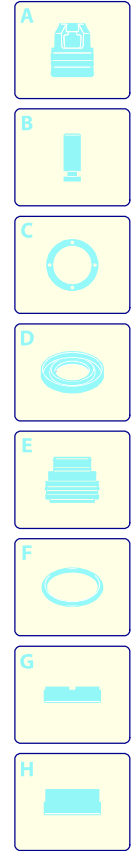

Modello 399

Versione:

Matricola:

Codice: **14588**

20/06/2018

220-240 V - 50/60 Hz

schuko

Validità	Pos.	Codice	Denominazione	Q
	1	4100781	Pistola	1
	2	3083700	Guarnizione OR	5
	3	4100771	Prolunga	1
	4	4100800	Testina	1
	5	3084354	Mini Patio	1
	6	4381820	Testina	1
	7	4101940	Tubo alta pressione	1
	8	3083380	Guarnizione OR	1
	9	3083400	Guarnizione OR	1
	10	4100730	Testina	1