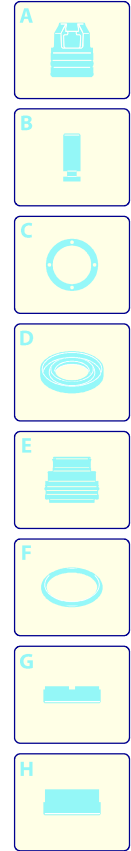

# Modello 399

Versione:

Matricola:

Codice: **14588**

20/06/2018

UN\_CE\_2463-FM

Validità	Pos.	Codice	Denominazione	Q
	1	3082130	Kit attacco acqua	1
	2	4100250	Protezione	1
	3	4100222	Cofano	1
	4	3080580	Pressacavo	1
	5	3082360	Cavo	1
	6	4100500	Manopola	1
	7	4100270	Manico	1
	8	4100490	Manopola	1
	9	4100280	Manico	1
	10	3440130	Copriventola	1
	11	4100230	Protezione	1
	12	4100850	Interruttore	1
	13	3441170	Supporto	1
	14	4100330	Staffa	1
	15	4101050	Leva	1
	16	4101060	Manopola	1
	17	3440120	Staffa	1
	18	4101100	Premontaggio elettropompa	1
	19	4101090	Gommino	2
	20	4101070	Staffa	1
	21	3081620	Condensatore	1
	22	4101080	Connettore	1
	23	4100930	Protezione	1
	24	4100640	Supporto	1
	25	4101000	Supporto	1
	26	4100620	Protezione	1
	27	4100010	Ruota	2
	28	4101010	Fermo	2
	29	4101020	Rondella	2
	30	4100510	Protezione	2
	31	4100630	Supporto	1
	32	4100530	Protezione	1
	33	3440710	Serbatoio	1
	34	3440720	Filtro	1
	35	4100950	Tubo	1
	36	4100960	Raccordo	1
	37	4100970	Tubo	1
	38	4100600	Base	1
	39	4100610	Protezione	1
	40	3080410	Guarnizione OR	1
	41	3080400	Raccordo	1
	42	4100340	Staffa	1
	43	4101040	Disco	2
	44	4100990	Kit vite	1

# Modello 399

Versione:

Matricola:

Codice: **14588**

20/06/2018

Validità	Pos.	Codice	Denominazione	Q
	1	3083210	Tappo	3
	2	3081730	Vite	1
	3	3083220	Testa	1
	4	3081760	Rondella	4
	5	3081750	Rondella	4
	6	3081740	Vite	4
	7	3083230	Corpo pompa	1
	8	3440560	Kit TSS	1
	9	3440570	Kit pistoni + tenute	1
	10	3081290	Kit valvole + tenute	1
	11	3440610	Kit aspirazione detergente	1

# Modello 399

Versione:

Matricola:

Codice: **14588**

20/06/2018

 220-240 V - 50/60 Hz

 schuko

Validità	Pos.	Codice	Denominazione	Q
	1	3081750	Rondella	1
	2	3081950	Vite	1
	3	4382090	Piattello	1
	4	3440370	Ventola	1
	5	3441000	Anello	1
	6	4382130	Motore	1