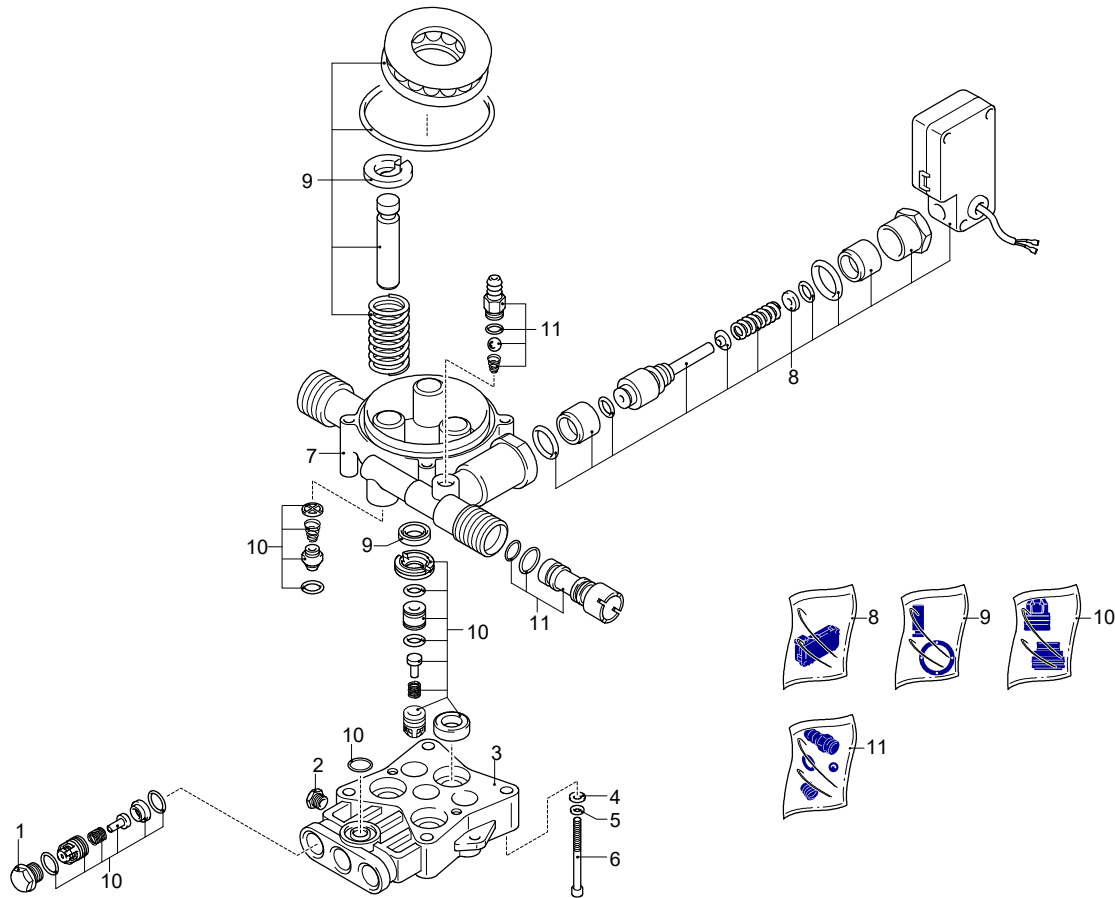

# Modello 399

Versione:

Matricola:

Codice: **14588**

20/06/2018

UN\_CE\_2463-FM

Validità	Pos.	Codice	Denominazione	Q
	1	3082130	Kit attacco acqua	1
	2	4100250	Protezione	1
	3	4100222	Cofano	1
	4	3080580	Pressacavo	1
	5	3082360	Cavo	1
	6	4100500	Manopola	1
	7	4100270	Manico	1
	8	4100490	Manopola	1
	9	4100280	Manico	1
	10	3440130	Copriventola	1
	11	4100230	Protezione	1
	12	4100850	Interruttore	1
	13	3441170	Supporto	1
	14	4100330	Staffa	1
	15	4101050	Leva	1
	16	4101060	Manopola	1
	17	3440120	Staffa	1
	18	4101100	Premontaggio elettropompa	1
	19	4101090	Gommino	2
	20	4101070	Staffa	1
	21	3081620	Condensatore	1
	22	4101080	Connettore	1
	23	4100930	Protezione	1
	24	4100640	Supporto	1
	25	4101000	Supporto	1
	26	4100620	Protezione	1
	27	4100010	Ruota	2
	28	4101010	Fermo	2
	29	4101020	Rondella	2
	30	4100510	Protezione	2
	31	4100630	Supporto	1
	32	4100530	Protezione	1
	33	3440710	Serbatoio	1
	34	3440720	Filtro	1
	35	4100950	Tubo	1
	36	4100960	Raccordo	1
	37	4100970	Tubo	1
	38	4100600	Base	1
	39	4100610	Protezione	1
	40	3080410	Guarnizione OR	1
	41	3080400	Raccordo	1
	42	4100340	Staffa	1
	43	4101040	Disco	2
	44	4100990	Kit vite	1

# Modello 399

Versione:

Matricola:

Codice: **14588**

20/06/2018

Validità	Pos.	Codice	Denominazione	Q
	1	3083210	Tappo	3
	2	3081730	Vite	1
	3	3083220	Testa	1
	4	3081760	Rondella	4
	5	3081750	Rondella	4
	6	3081740	Vite	4
	7	3083230	Corpo pompa	1
	8	3440560	Kit TSS	1
	9	3440570	Kit pistoni + tenute	1
	10	3081290	Kit valvole + tenute	1
	11	3440610	Kit aspirazione detergente	1

# Modello 399

Versione:

Matricola:

Codice: **14588**

20/06/2018

 220-240 V - 50/60 Hz

 schuko

Validità	Pos.	Codice	Denominazione	Q
	1	4100781	Pistola	1
	2	3083700	Guarnizione OR	5
	3	4100771	Prolunga	1
	4	4100800	Testina	1
	5	3084354	Mini Patio	1
	6	4381820	Testina	1
	7	4101940	Tubo alta pressione	1
	8	3083380	Guarnizione OR	1
	9	3083400	Guarnizione OR	1
	10	4100730	Testina	1