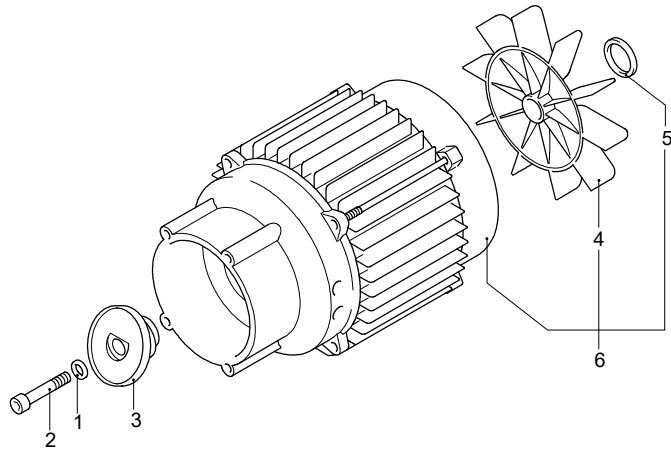

# Modello 399

Versione:

Matricola:

Codice: **14588**

20/06/2018

 220-240 V - 50/60 Hz

 schuko

Validità	Pos.	Codice	Denominazione	Q
	1	4100781	Pistola	1
	2	3083700	Guarnizione OR	5
	3	4100771	Prolunga	1
	4	4100800	Testina	1
	5	3084354	Mini Patio	1
	6	4381820	Testina	1
	7	4101940	Tubo alta pressione	1
	8	3083380	Guarnizione OR	1
	9	3083400	Guarnizione OR	1
	10	4100730	Testina	1