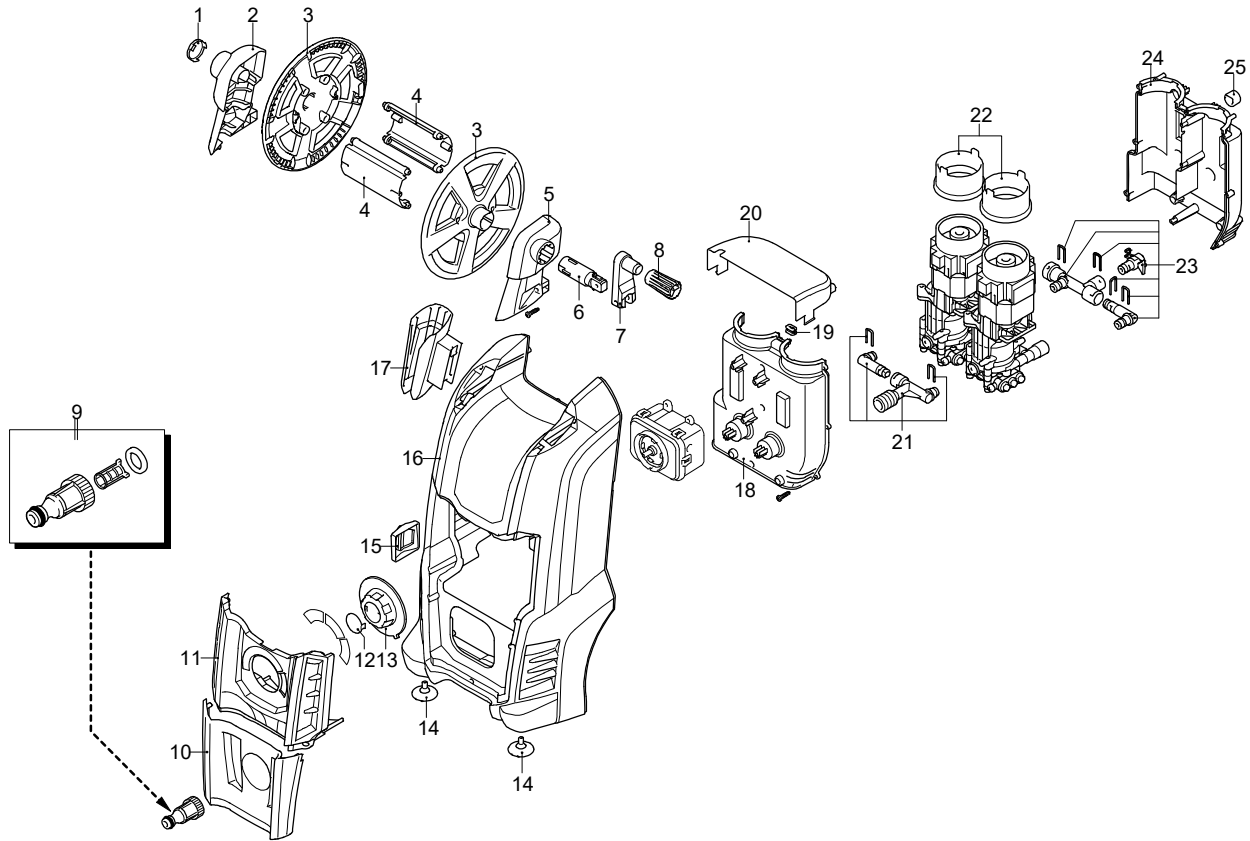

Modello 4.0 ARBC

Versione:

Matricola:

Codice: **14792**

12/02/2019

220-230 V - 50/60 Hz

schuko

Validità	Pos.	Codice	Denominazione	Q
	1	4820920	Protezione	1
	2	4580540	Staffa	1
	3	4101680	Disco	2
	4	4102120	Supporto	2
	5	4580550	Staffa	1
	6	4101750	Perno	1
	7	4101660	Leva	1
	8	4101673	Manopola	1
	9	3082130	Kit attacco acqua	1
	10	4580530	Protezione	1
	11	4580520	Protezione	1
	12	4580800	Tappo	1
	13	4580670	Manopola	1
	14	4381640	Gommino	2
	15	4580630	Fermo	1
	16	4580500	Cofano	1
	17	4580590	Porta-accessori	1
	18	4580640	Convogliatore	1
	19	4580660	Passacavo	1
	20	4580840	Protezione	1
	21	4580900	Kit aspirazione	1
	22	4380180	Protezione	2
	23	4580910	Kit mandata	1
	24	4580650	Convogliatore	1
	25	4580870	Gommino	4

Validità	Pos.	Codice	Denominazione	Q
	1	4580610	Manopola	1
	2	4580600	Manico	1
	3	4580770	Tube	2
	4	4821080	Guida	2
	5	4381111	Protezione	2
	6	4381100	Ruota	2
	7	4580880	Assale	1
	8	4821020	Molla	1
	9	4821110	Gancio	1
	10	4220271	Leva	1
	11	4580560	Base	1
	12	4580570	Coperchio	2
	13	4220280	Porta-accessori	1
	14	4100180	Leva	1
	15	4580780	Protezione	1
	16	4580760	Porta-accessori	1
	17	4580620	Porta-accessori	1
	18	2180330	Gommino	2