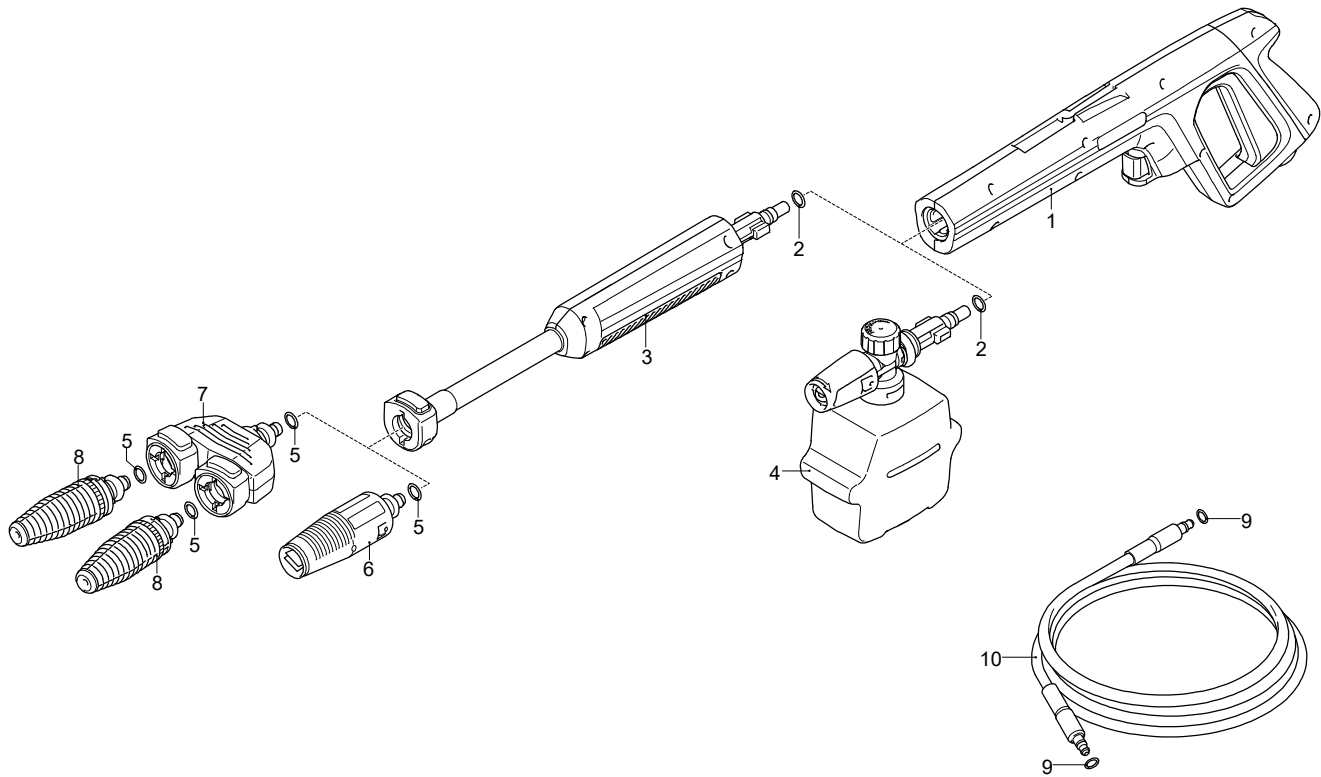

Modello 4.0 ARBC

Versione:

Matricola:

Codice: **14792**

12/02/2019

220-230 V - 50/60 Hz

schuko

Validità	Pos.	Codice	Denominazione	Q
	1	4381482	Pistola	1
	2	3083700	Guarnizione OR	2
	3	4381492	Prolunga	1
	4	4580980	Serbatoio	1
	5	3083370	Guarnizione OR	4
	6	4581000	Testina	1
	7	4581010	Porta-testine	1
	8	4580990	Testina rotopower	2
	9	3083400	Guarnizione OR	2
	10	4581030	Tubo alta pressione	1