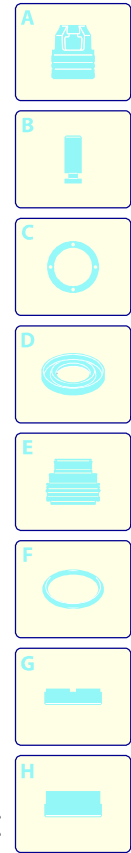

Modello 4.0 ARBC

Versione:

Matricola:

Codice: **14792**

12/02/2019

220-230 V - 50/60 Hz

schuko

Validità	Pos.	Codice	Denominazione	Q
	1	4380840	Coperchio	1
	2	2180670	Guarnizione OR	1
	3	4580050	Interruttore	1
	4	4580660	Passacavo	1
	5	4580680	Scatola	1
	6	2021480	Passacavo	1
	7	3080580	Pressacavo	1
	8	4580930	Cavo	1