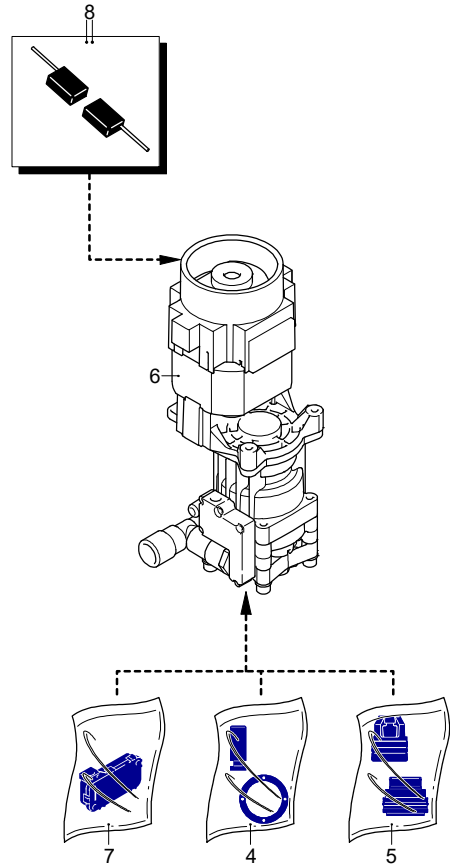

Modello 4.0 ARBC

Versione:

Matricola:

Codice: **14792**

12/02/2019

220-230 V - 50/60 Hz

schuko

Validità	Pos.	Codice	Denominazione	Q
	1	3480170	Kit spazzola per motore	1
	2	4580960	Premontaggio elettropompa	1
	3	4580950	Kit tappo TSS	1
	4	3480150	Kit pistoni + tenute	2
	5	3480140	Kit valvole + tenute	2
	6	4580970	Premontaggio elettropompa	1
	7	4580940	Kit TSS	1
	8	3082580	Kit spazzola per motore	1

1

2

- A
- B
- C
- D
- E
- F
- G
- H