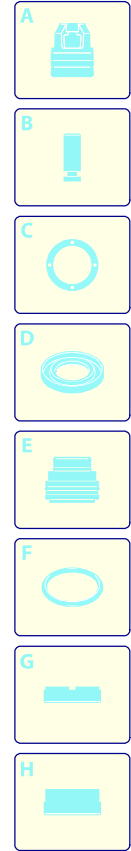

Modello 4.0 ARBC

Versione:

Matricola:

Codice: **14792**

12/02/2019

220-230 V - 50/60 Hz

schuko

Validità	Pos.	Codice	Denominazione	Q
	1	4820920	Protezione	1
	2	4580540	Staffa	1
	3	4101680	Disco	2
	4	4102120	Supporto	2
	5	4580550	Staffa	1
	6	4101750	Perno	1
	7	4101660	Leva	1
	8	4101673	Manopola	1
	9	3082130	Kit attacco acqua	1
	10	4580530	Protezione	1
	11	4580520	Protezione	1
	12	4580800	Tappo	1
	13	4580670	Manopola	1
	14	4381640	Gommino	2
	15	4580630	Fermo	1
	16	4580500	Cofano	1
	17	4580590	Porta-accessori	1
	18	4580640	Convogliatore	1
	19	4580660	Passacavo	1
	20	4580840	Protezione	1
	21	4580900	Kit aspirazione	1
	22	4380180	Protezione	2
	23	4580910	Kit mandata	1
	24	4580650	Convogliatore	1
	25	4580870	Gommino	4

UN_CE_2506-NM

Modello 4.0 ARBC

Versione:

Matricola:

Codice: **14792**

12/02/2019

 220-230 V - 50/60 Hz

 schuko

Validità	Pos.	Codice	Denominazione	Q
	1	4580610	Manopola	1
	2	4580600	Manico	1
	3	4580770	Tube	2
	4	4821080	Guida	2
	5	4381111	Protezione	2
	6	4381100	Ruota	2
	7	4580880	Assale	1
	8	4821020	Molla	1
	9	4821110	Gancio	1
	10	4220271	Leva	1
	11	4580560	Base	1
	12	4580570	Coperchio	2
	13	4220280	Porta-accessori	1
	14	4100180	Leva	1
	15	4580780	Protezione	1
	16	4580760	Porta-accessori	1
	17	4580620	Porta-accessori	1
	18	2180330	Gommino	2

Modello 4.0 ARBC

Versione:

Matricola:

Codice: **14792**

12/02/2019

220-230 V - 50/60 Hz

schuko

Validità	Pos.	Codice	Denominazione	Q
	1	3480170	Kit spazzola per motore	1
	2	4580960	Premontaggio elettropompa	1
	3	4580950	Kit tappo TSS	1
	4	3480150	Kit pistoni + tenute	2
	5	3480140	Kit valvole + tenute	2
	6	4580970	Premontaggio elettropompa	1
	7	4580940	Kit TSS	1
	8	3082580	Kit spazzola per motore	1