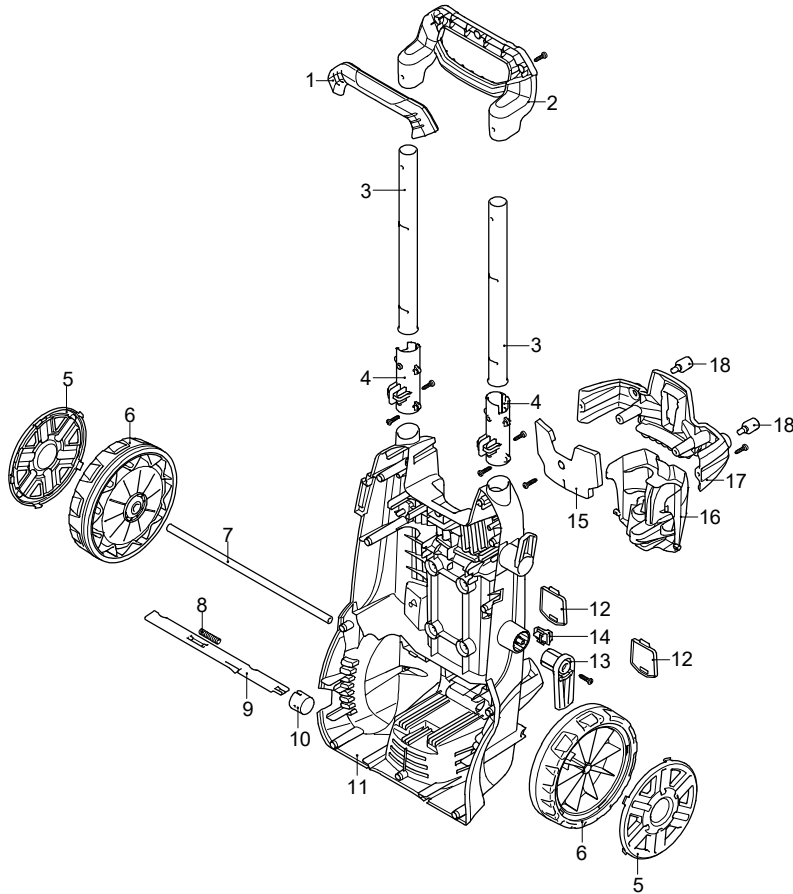

Modello 4.0 ARBC

Versione:

Matricola:

Codice: **14792**

12/02/2019

220-230 V - 50/60 Hz

schuko

Validità	Pos.	Codice	Denominazione	Q
	1	4820920	Protezione	1
	2	4580540	Staffa	1
	3	4101680	Disco	2
	4	4102120	Supporto	2
	5	4580550	Staffa	1
	6	4101750	Perno	1
	7	4101660	Leva	1
	8	4101673	Manopola	1
	9	3082130	Kit attacco acqua	1
	10	4580530	Protezione	1
	11	4580520	Protezione	1
	12	4580800	Tappo	1
	13	4580670	Manopola	1
	14	4381640	Gommino	2
	15	4580630	Fermo	1
	16	4580500	Cofano	1
	17	4580590	Porta-accessori	1
	18	4580640	Convogliatore	1
	19	4580660	Passacavo	1
	20	4580840	Protezione	1
	21	4580900	Kit aspirazione	1
	22	4380180	Protezione	2
	23	4580910	Kit mandata	1
	24	4580650	Convogliatore	1
	25	4580870	Gommino	4

Validità	Pos.	Codice	Denominazione	Q
	1	4580610	Manopola	1
	2	4580600	Manico	1
	3	4580770	Tube	2
	4	4821080	Guida	2
	5	4381111	Protezione	2
	6	4381100	Ruota	2
	7	4580880	Assale	1
	8	4821020	Molla	1
	9	4821110	Gancio	1
	10	4220271	Leva	1
	11	4580560	Base	1
	12	4580570	Coperchio	2
	13	4220280	Porta-accessori	1
	14	4100180	Leva	1
	15	4580780	Protezione	1
	16	4580760	Porta-accessori	1
	17	4580620	Porta-accessori	1
	18	2180330	Gommino	2