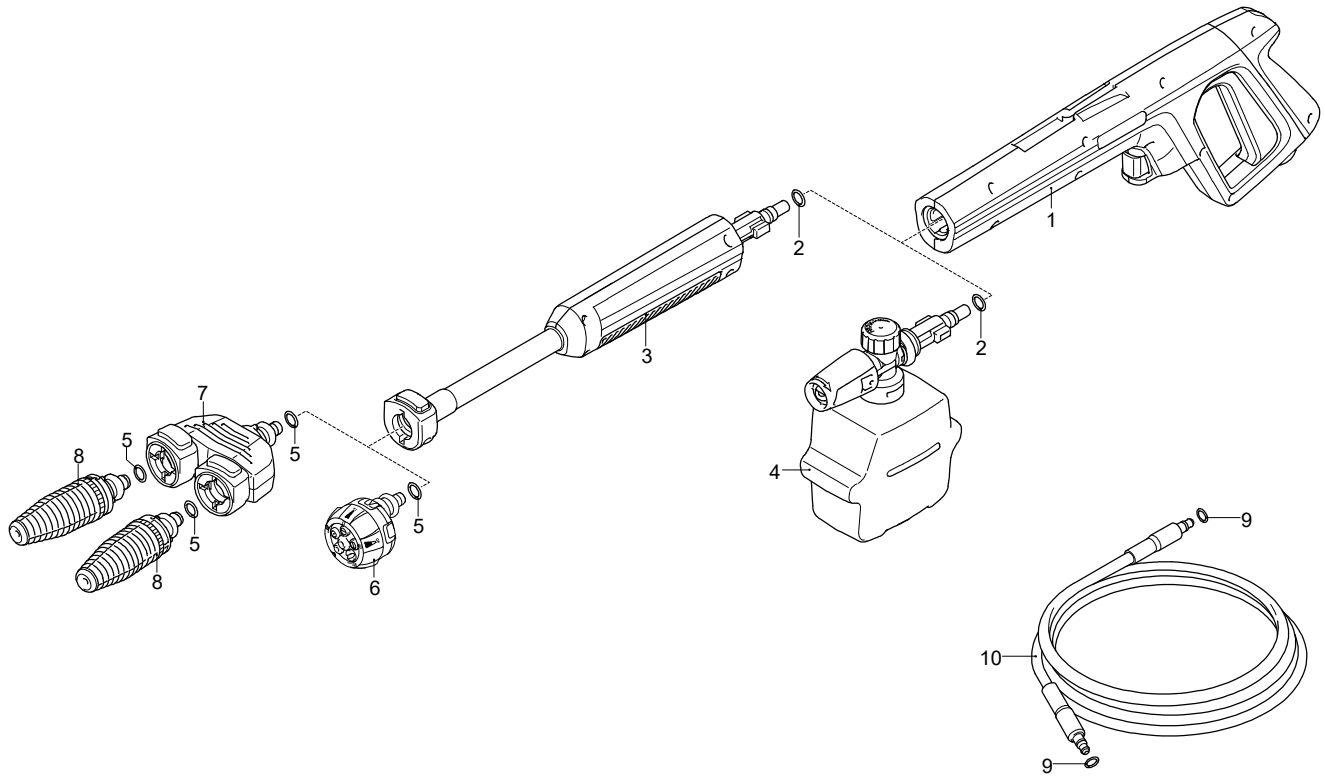

Modello 5.0 ARBC

Versione:

Matricola:

Codice: **14793**

20/06/2019

220-230 V - 50/60 Hz

schuko

Validità	Pos.	Codice	Denominazione	Q
	1	4381482	Pistola	1
	2	3083700	Guarnizione OR	2
	3	4381492	Prolunga	1
	4	4580980	Serbatoio	1
	5	3083370	Guarnizione OR	4
	6	4102370	Testina	1
	7	4581010	Porta-testine	1
	8	4580990	Testina rotopower	2
	9	3083400	Guarnizione OR	2
	10	4581030	Tubo alta pressione	1