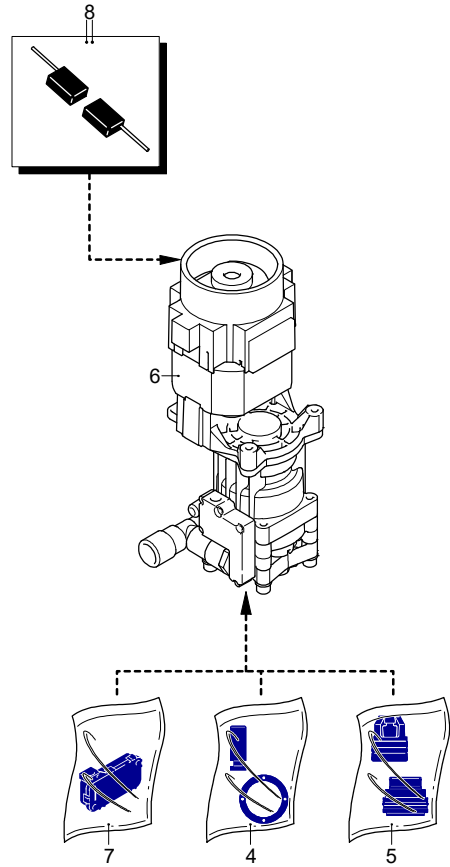

Modello 5.0 ARBC

Versione:

Matricola:

Codice: **14793**

20/06/2019

220-230 V - 50/60 Hz

schuko

Validità	Pos.	Codice	Denominazione	Q
	1	3480170	Kit spazzola per motore	1
	2	4580960	Premontaggio elettropompa	1
	3	4580950	Kit tappo TSS	1
	4	3480150	Kit pistoni + tenute	2
	5	3480140	Kit valvole + tenute	2
	6	4580970	Premontaggio elettropompa	1
	7	4580940	Kit TSS	1
	8	3082580	Kit spazzola per motore	1

1

2

- A
- B
- C
- D
- E
- F
- G
- H