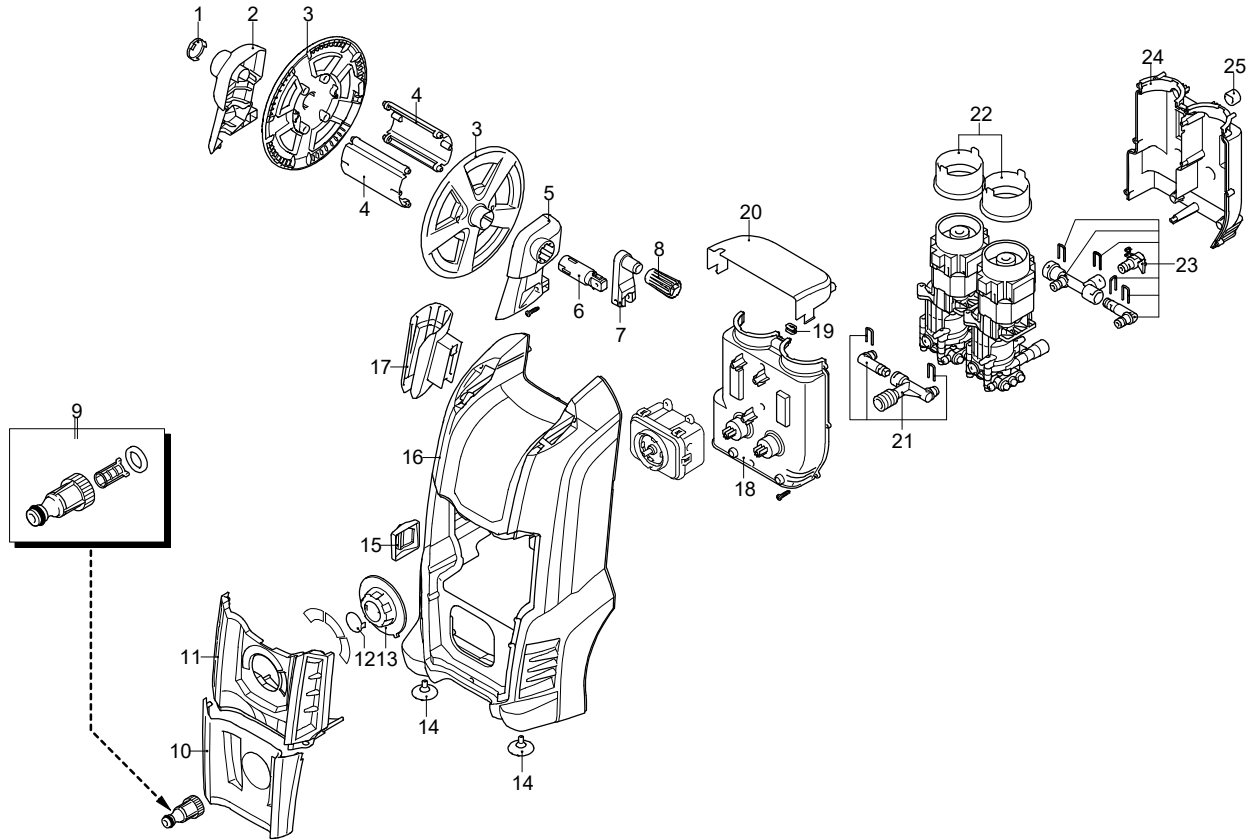

Modello 5.0 ARBC

Versione:

Matricola:

Codice: **14793**

20/06/2019

220-230 V - 50/60 Hz

schuko

Validità	Pos.	Codice	Denominazione	Q
	1	4820410	Coperchio	1
	2	4580540	Staffa	1
	3	4101680	Disco	2
	4	4102120	Supporto	2
	5	4580550	Staffa	1
	6	4101750	Perno	1
	7	4101660	Leva	1
	8	4101673	Manopola	1
	9	3082130	Kit attacco acqua	1
	10	4580530	Protezione	1
	11	4580520	Protezione	1
	12	4580800	Tappo	1
	13	4580670	Manopola	1
	14	4381640	Gommino	2
	15	4580630	Fermo	1
	16	4580500	Cofano	1
	17	4580590	Porta-accessori	1
	18	4580640	Convogliatore	1
	19	4580660	Passacavo	1
	20	4580840	Protezione	1
	21	4580900	Kit aspirazione	1
	22	4380180	Protezione	2
	23	4580910	Kit mandata	1
	24	4580650	Convogliatore	1
	25	4580870	Gommino	4

Modello 5.0 ARBC

Versione:

Matricola:

Codice: **14793**

20/06/2019

220-230 V - 50/60 Hz

schuko

Validità	Pos.	Codice	Denominazione	Q
	1	4580610	Manopola	1
	2	4580600	Manico	1
	3	4580770	Tube	2
	4	4821080	Guida	2
	5	4381111	Protezione	2
	6	4381100	Ruota	2
	7	4580880	Assale	1
	8	4821020	Molla	1
	9	4821110	Gancio	1
	10	4220271	Leva	1
	11	4580560	Base	1
	12	4580570	Coperchio	2
	13	4220280	Porta-accessori	1
	14	4100180	Leva	1
	15	4580780	Protezione	1
	16	4580760	Porta-accessori	1
	17	4580620	Porta-accessori	1
	18	2180330	Gommino	2

Modello 5.0 ARBC

Versione:

Matricola:

Codice: **14793**

20/06/2019

220-230 V - 50/60 Hz

schuko

Validità	Pos.	Codice	Denominazione	Q
	1	3480170	Kit spazzola per motore	1
	2	4580960	Premontaggio elettropompa	1
	3	4580950	Kit tappo TSS	1
	4	3480150	Kit pistoni + tenute	2
	5	3480140	Kit valvole + tenute	2
	6	4580970	Premontaggio elettropompa	1
	7	4580940	Kit TSS	1
	8	3082580	Kit spazzola per motore	1