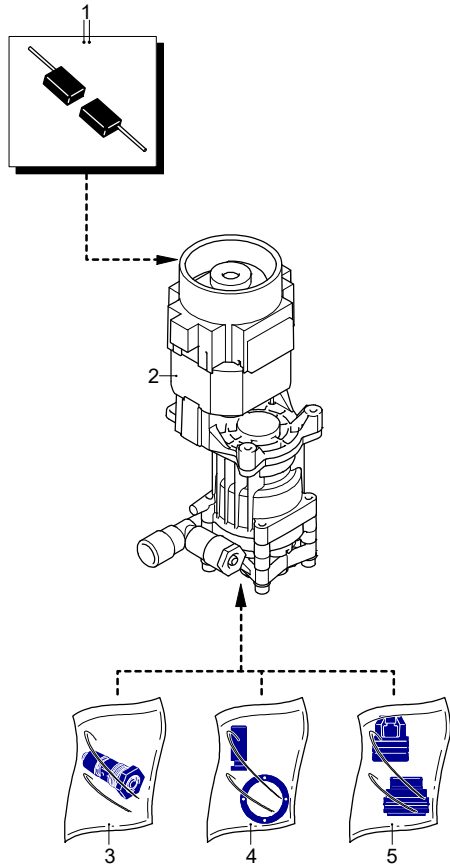

Modello 5.0 ARBC

Versione:

Matricola:

Codice: **14793**

20/06/2019

220-230 V - 50/60 Hz

schuko

Validità	Pos.	Codice	Denominazione	Q
	1	3480170	Kit spazzola per motore	1
	2	4580960	Premontaggio elettropompa	1
	3	4580950	Kit tappo TSS	1
	4	3480150	Kit pistoni + tenute	2
	5	3480140	Kit valvole + tenute	2
	6	4580970	Premontaggio elettropompa	1
	7	4580940	Kit TSS	1
	8	3082580	Kit spazzola per motore	1

1