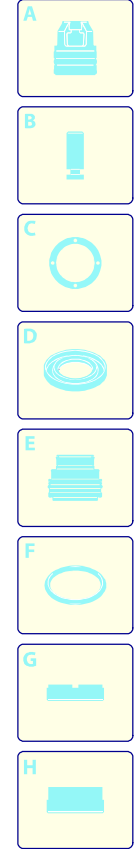

Modello 5.0 ARBC

Versione:

Matricola:

Codice: **14793**

20/06/2019

220-230 V - 50/60 Hz

schuko

Validità	Pos.	Codice	Denominazione	Q
	1	4381482	Pistola	1
	2	3083700	Guarnizione OR	2
	3	4381492	Prolunga	1
	4	4580980	Serbatoio	1
	5	3083370	Guarnizione OR	4
	6	4102370	Testina	1
	7	4581010	Porta-testine	1
	8	4580990	Testina rotopower	2
	9	3083400	Guarnizione OR	2
	10	4581030	Tubo alta pressione	1