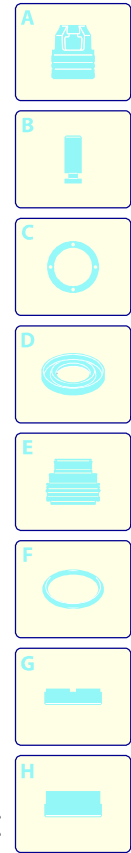

Modello 5.0 ARBC

Versione:

Matricola:

Codice: **14793**

20/06/2019

220-230 V - 50/60 Hz

schuko

Validità	Pos.	Codice	Denominazione	Q
	1	4380840	Coperchio	1
	2	2180670	Guarnizione OR	1
	3	4580050	Interruttore	1
	4	4580660	Passacavo	1
	5	4580680	Scatola	1
	6	2021480	Passacavo	1
	7	3080580	Pressacavo	1
	8	4580930	Cavo	1