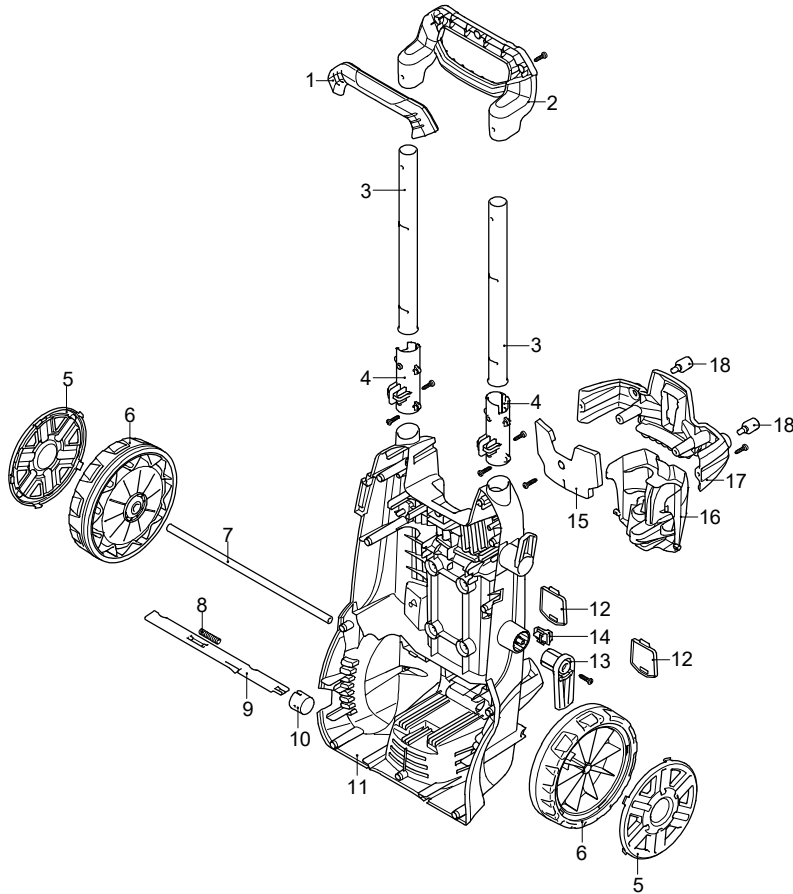

Modello 5.0 ARBC

Versione:

Matricola:

Codice: **14793**

20/06/2019

220-230 V - 50/60 Hz

schuko

Validità	Pos.	Codice	Denominazione	Q
	1	4820410	Coperchio	1
	2	4580540	Staffa	1
	3	4101680	Disco	2
	4	4102120	Supporto	2
	5	4580550	Staffa	1
	6	4101750	Perno	1
	7	4101660	Leva	1
	8	4101673	Manopola	1
	9	3082130	Kit attacco acqua	1
	10	4580530	Protezione	1
	11	4580520	Protezione	1
	12	4580800	Tappo	1
	13	4580670	Manopola	1
	14	4381640	Gommino	2
	15	4580630	Fermo	1
	16	4580500	Cofano	1
	17	4580590	Porta-accessori	1
	18	4580640	Convogliatore	1
	19	4580660	Passacavo	1
	20	4580840	Protezione	1
	21	4580900	Kit aspirazione	1
	22	4380180	Protezione	2
	23	4580910	Kit mandata	1
	24	4580650	Convogliatore	1
	25	4580870	Gommino	4

Modello 5.0 ARBC

Versione:

Matricola:

Codice: **14793**

20/06/2019

220-230 V - 50/60 Hz

schuko

Validità	Pos.	Codice	Denominazione	Q
	1	4580610	Manopola	1
	2	4580600	Manico	1
	3	4580770	Tube	2
	4	4821080	Guida	2
	5	4381111	Protezione	2
	6	4381100	Ruota	2
	7	4580880	Assale	1
	8	4821020	Molla	1
	9	4821110	Gancio	1
	10	4220271	Leva	1
	11	4580560	Base	1
	12	4580570	Coperchio	2
	13	4220280	Porta-accessori	1
	14	4100180	Leva	1
	15	4580780	Protezione	1
	16	4580760	Porta-accessori	1
	17	4580620	Porta-accessori	1
	18	2180330	Gommino	2