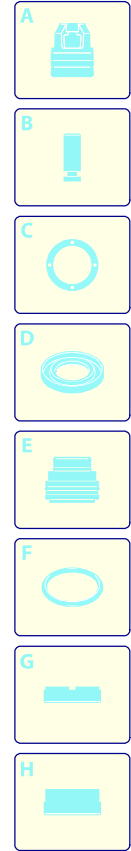

Modello 5.0 ARBC

Versione:

Matricola:

Codice: **14793**

20/06/2019

220-230 V - 50/60 Hz

schuko

Validità	Pos.	Codice	Denominazione	Q
	1	4820410	Coperchio	1
	2	4580540	Staffa	1
	3	4101680	Disco	2
	4	4102120	Supporto	2
	5	4580550	Staffa	1
	6	4101750	Perno	1
	7	4101660	Leva	1
	8	4101673	Manopola	1
	9	3082130	Kit attacco acqua	1
	10	4580530	Protezione	1
	11	4580520	Protezione	1
	12	4580800	Tappo	1
	13	4580670	Manopola	1
	14	4381640	Gommino	2
	15	4580630	Fermo	1
	16	4580500	Cofano	1
	17	4580590	Porta-accessori	1
	18	4580640	Convogliatore	1
	19	4580660	Passacavo	1
	20	4580840	Protezione	1
	21	4580900	Kit aspirazione	1
	22	4380180	Protezione	2
	23	4580910	Kit mandata	1
	24	4580650	Convogliatore	1
	25	4580870	Gommino	4

Modello 5.0 ARBC

Versione:

Matricola:

Codice: **14793**

20/06/2019

220-230 V - 50/60 Hz

schuko

Validità	Pos.	Codice	Denominazione	Q
	1	4580610	Manopola	1
	2	4580600	Manico	1
	3	4580770	Tube	2
	4	4821080	Guida	2
	5	4381111	Protezione	2
	6	4381100	Ruota	2
	7	4580880	Assale	1
	8	4821020	Molla	1
	9	4821110	Gancio	1
	10	4220271	Leva	1
	11	4580560	Base	1
	12	4580570	Coperchio	2
	13	4220280	Porta-accessori	1
	14	4100180	Leva	1
	15	4580780	Protezione	1
	16	4580760	Porta-accessori	1
	17	4580620	Porta-accessori	1
	18	2180330	Gommino	2

Modello 5.0 ARBC

Versione:

Matricola:

Codice: **14793**

20/06/2019

220-230 V - 50/60 Hz

schuko

Validità	Pos.	Codice	Denominazione	Q
	1	3480170	Kit spazzola per motore	1
	2	4580960	Premontaggio elettropompa	1
	3	4580950	Kit tappo TSS	1
	4	3480150	Kit pistoni + tenute	2
	5	3480140	Kit valvole + tenute	2
	6	4580970	Premontaggio elettropompa	1
	7	4580940	Kit TSS	1
	8	3082580	Kit spazzola per motore	1

1

2

- A
- B
- C
- D
- E
- F
- G
- H

Modello 5.0 ARBC

Versione:

Matricola:

Codice: **14793**

20/06/2019