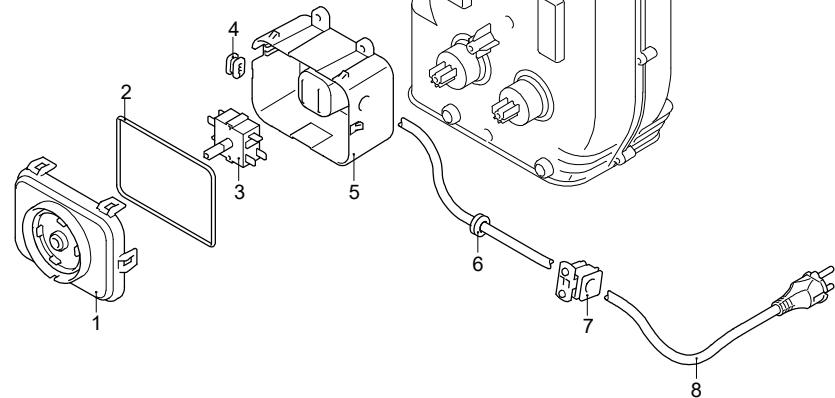

220-230 V - 50/60 Hz

schuko

Validità	Pos.	Codice	Denominazione	Q
	1	4380840	Coperchio	1
	2	2180670	Guarnizione OR	1
	3	4580050	Interruttore	1
	4	4580660	Passacavo	1
	5	4580680	Scatola	1
	6	2021480	Passacavo	1
	7	3080580	Pressacavo	1
	8	4580930	Cavo	1