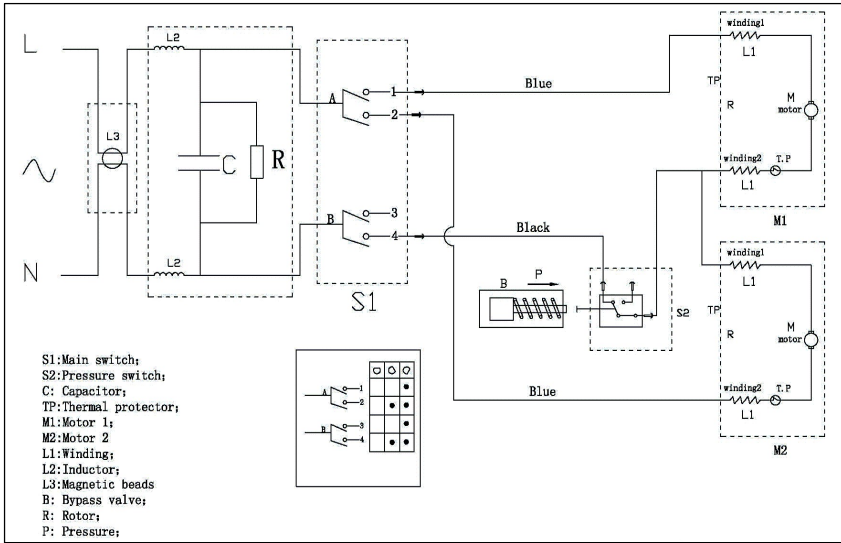

220-230 V - 50/60 Hz

schuko

Validità	Pos.	Codice	Denominazione	Q
	1	4380840	Coperchio	1
	2	2180670	Guarnizione OR	1
	3	4580050	Interruttore	1
	4	4580660	Passacavo	1
	5	4580680	Scatola	1
	6	2021480	Passacavo	1
	7	3080580	Pressacavo	1
	8	4580930	Cavo	1