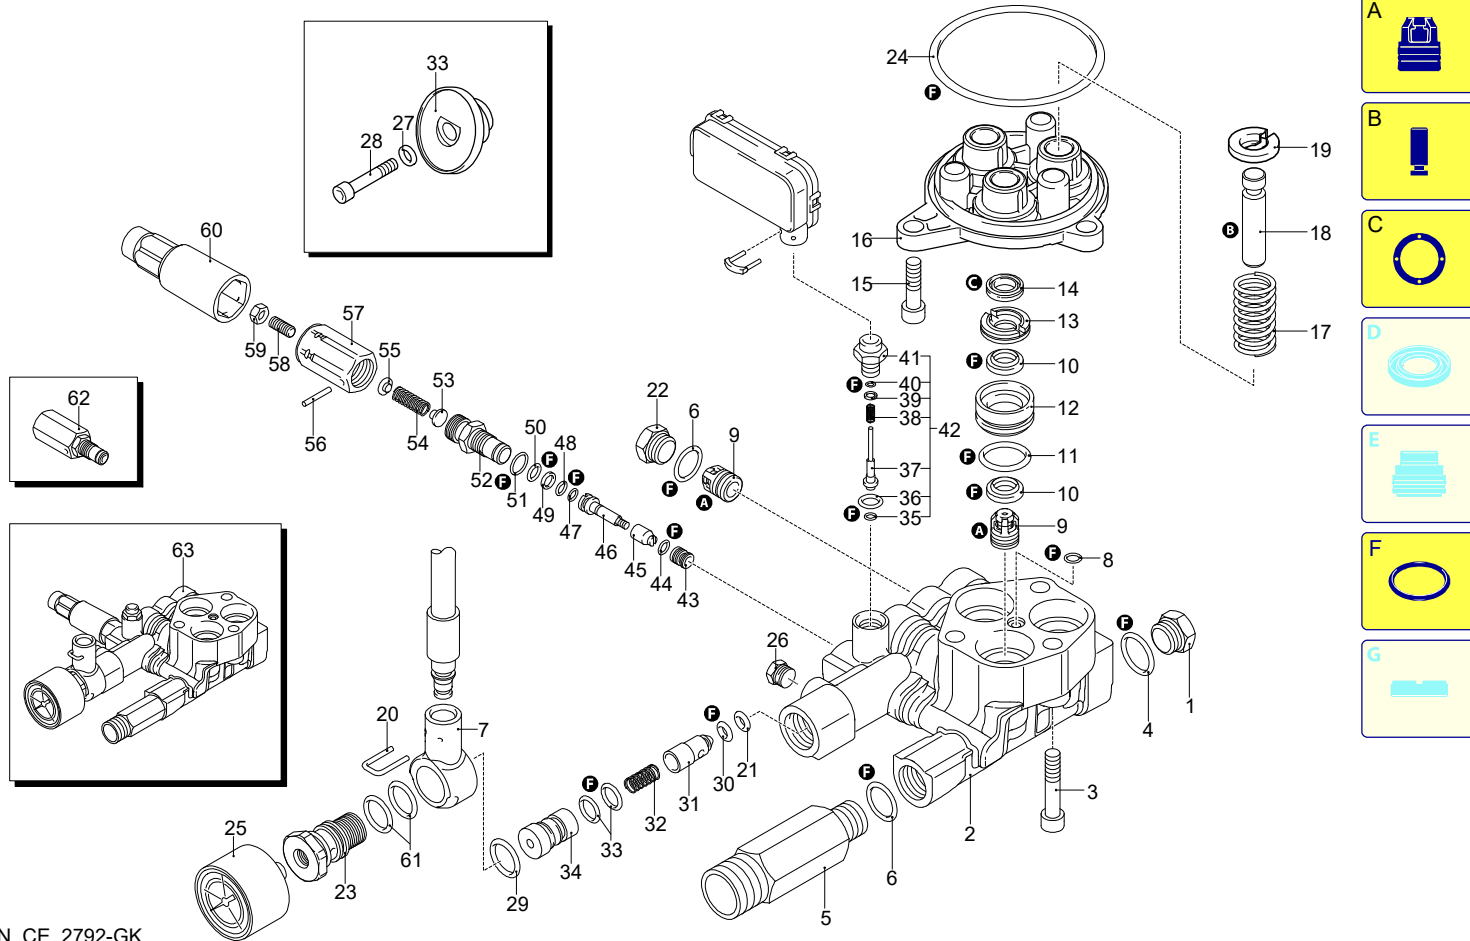

UN_CE_2791-GK

Modello 591

Versione: Matricola: Codice: **14990**

07/07/2020

Validità	Pos.	Codice	Denominazione	Q
	1	3720730	Tappo	1
	2	3400970	Testa	1
	3	800220	Vite	3
	4	820510	Guarnizione OR	1
	5	3401000	Raccordo	1
	6	2841520	Guarnizione OR	4
	7	3960430	Raccordo	1
	8	480480	Guarnizione OR	1
	9	2849051	Valvola completa	6
	10	2200141	Tenuta acqua	6
	11	770590	Guarnizione OR	3
	12	2840550	Boccola	3
	13	2840540	Boccola	3
	14	1683500	Tenuta olio	3
	15	2900500	Vite	4
	16	3400020	Guida pistone	3
	17	2901170	Molla	3
	18	2840530	Pistone	3
	19	2840050	Fermo	3
	20	4240270	Forcella	1
	21	1460431	Guarnizione OR	1
	22	2841530	Tappo	3
	23	3960440	Tappo	1
	24	3040270	Guarnizione OR	1
	25	43456	Manometro	1
	26	620301	Tappo	1
	27	3081750	Rondella	1
	28	3081950	Vite	1
	29	2840890	Guarnizione OR	1
	30	1460430	Guarnizione OR	1
	31	2901070	Otturatore	1
	32	3780450	Molla	1
	33	3400600	Piattello	1
	34	3401100	Iniettore	1
	35	1120680	Guarnizione OR	1
	36	600180	Guarnizione OR	1
	37	2022040	Asta	1
	38	2021630	Molla	1
	39	2021650	Rondella	1
	40	1260820	Guarnizione OR	1
	41	1344830	Raccordo	1
	42	42580	Kit Retrofit TSS	1
	43	2901270	Sede	1
	44	600180	Guarnizione OR	1
	45	1460151	Pistone	1
	46	2021900	Pistone	1
	47	1080190	Guarnizione OR	1
	48	600180	Guarnizione OR	1
	49	1080401	Anello	1
	50	820510	Guarnizione OR	1
	51	740290	Guarnizione OR	1
	52	1344870	Guida pistone	1
	53	1343450	Piattello	1
	54	1460190	Molla	1
	55	1980220	Piastra	1
	56	1080070	Spina	1
	57	1344881	Inserto	1
	58	1980470	Vite	1
	59	1060120	Dado	1
	60	4240530	Manopola	1
	61	1200690	Guarnizione OR	2
	62	42709	Kit valvola regolazione	1