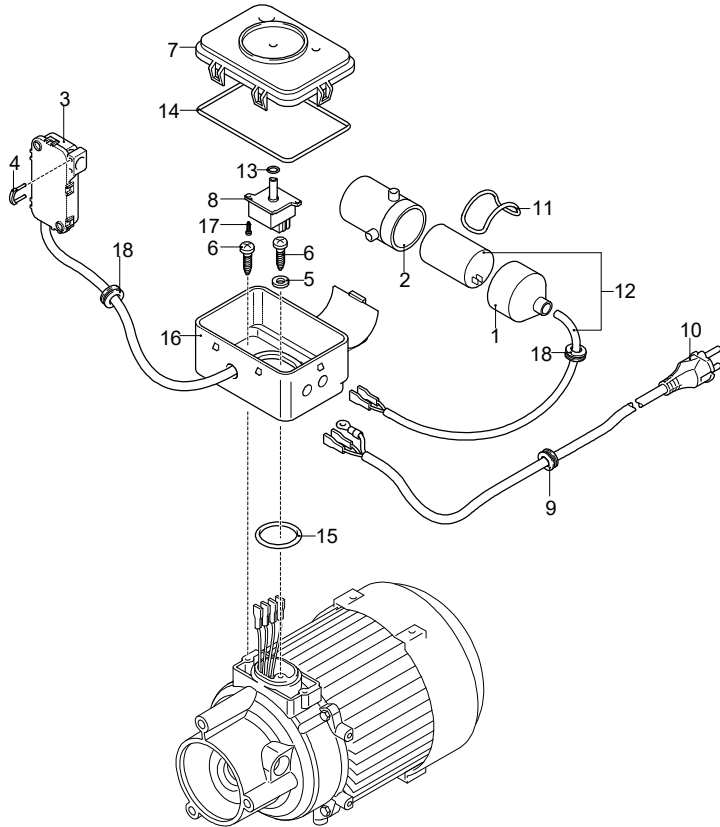

Modello 591

Versione:

Matricola:

Codice: **14990**

07/07/2020

220-230 V - 50/60 Hz

schuko

Validità	Pos.	Codice	Denominazione	Q
	1	4382450	Cuffia	1
	2	4382440	Porta-condensatore	1
	3	46073	Premontaggio scatola TSS	1
	4	2022201	Forcella	1
	5	1262400	Rondella	1
	6	2020570	Vite	3
	7	4380840	Coperchio	1
	8	4382540	Interruttore	1
	9	2021480	Passacavo	1
	10	4240690	Cavo	1
	11	2320640	Guarnizione OR	1
	12	3401010	Condensatore	1
	13	390341	Guarnizione OR	1
	14	2180670	Guarnizione OR	1
	15	660170	Guarnizione OR	1
	16	4380830	Scatola	1
	17	2000210	Vite	2
	18	2021480	Passacavo	2