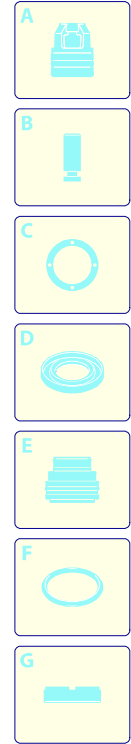

Modello 591

Versione:

Matricola:

Codice: **14990**

07/07/2020

220-230 V - 50/60 Hz

schuko

Validità	Pos.	Codice	Denominazione	Q
	1	3400800	Cuscinetto	1
	2	1680960	Rondella	2
	3	1460460	Vite	2
	4	3441000	Anello	1
	5	2320090	Vite	4
	6	4380400	Corpo pompa	1
	7	1460590	Cuscinetto	1
	8	4380410	Scudo	1
	9	1461200	Tenuta olio	1
	10	394280	Guarnizione OR	1
	11	3440370	Ventola	1
	12	4380820	Copriventola	1
	13	4381930	Motore	1