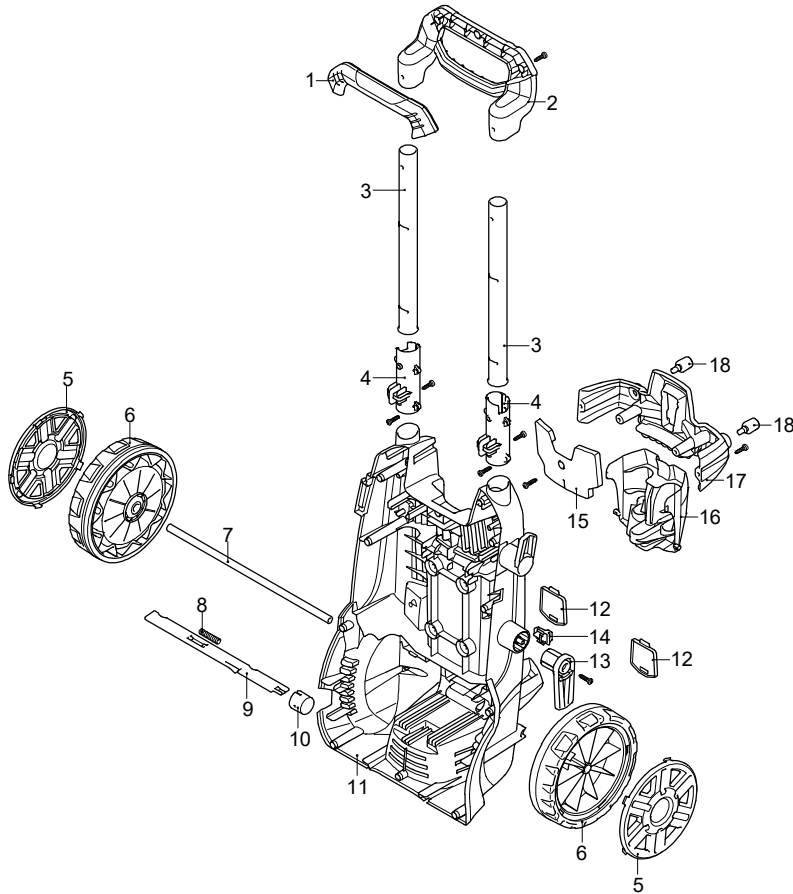

Modello 591

Versione:

Matricola:

Codice: **14990**

07/07/2020

220-230 V - 50/60 Hz

schuko

Validità	Pos.	Codice	Denominazione	Q
	1	4580610	Manopola	1
	2	4580600	Manico	1
	3	4580770	Tube	2
	4	4821080	Guida	2
	5	4381111	Protezione	2
	6	4381100	Ruota	2
	7	4580880	Assale	1
	8	4821020	Molla	1
	9	4821110	Gancio	1
	10	4220271	Leva	1
	11	4580560	Base	1
	12	4580570	Coperchio	2
	13	4220280	Porta-accessori	1
	14	4100180	Leva	1
	15	4580780	Protezione	1
	16	4580760	Porta-accessori	1
	17	4580620	Porta-accessori	1
	18	2180330	Gommino	2