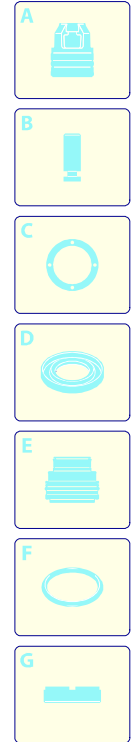

Modello 591

Versione:

Matricola:

Codice: **14990**

07/07/2020

220-230 V - 50/60 Hz

schuko

Validità	Pos.	Codice	Denominazione	Q
	1	4382450	Cuffia	1
	2	4382440	Porta-condensatore	1
	3	46073	Premontaggio scatola TSS	1
	4	2022201	Forcella	1
	5	1262400	Rondella	1
	6	2020570	Vite	3
	7	4380840	Coperchio	1
	8	4382540	Interruttore	1
	9	2021480	Passacavo	1
	10	4240690	Cavo	1
	11	2320640	Guarnizione OR	1
	12	3401010	Condensatore	1
	13	390341	Guarnizione OR	1
	14	2180670	Guarnizione OR	1
	15	660170	Guarnizione OR	1
	16	4380830	Scatola	1
	17	2000210	Vite	2
	18	2021480	Passacavo	2