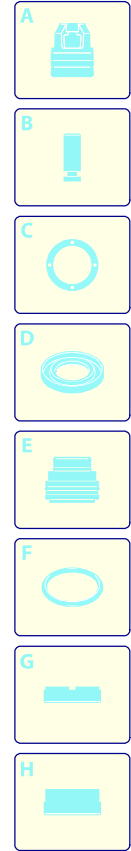

Modello 591

Versione:

Matricola:

Codice: **14990**

07/07/2020

220-230 V - 50/60 Hz

schuko

Validità	Pos.	Codice	Denominazione	Q
	1	4820410	Coperchio	1
	2	4580540	Staffa	1
	3	4101770	Disco	2
	4	4101730	Supporto	2
	5	4580550	Staffa	1
	6	4101750	Perno	1
	7	4101660	Leva	1
	8	4101673	Manopola	1
	9	3082130	Kit attacco acqua	1
	10	4580530	Protezione	1
	11	4580700	Protezione	1
	12	4580710	Tappo	1
	13	4580670	Manopola	1
	14	4381640	Gommino	2
	15	4580630	Fermo	1
	16	4580500	Cofano	1
	17	4580590	Porta-accessori	1
	18	4382520	Guarnizione OR	2
	19	4580740	Tappo	1
	20	4580110	Premontaggio elettropompa	1
	21	3560420	Manopola	1
	22	3560430	Prolunga	1
	23	4101520	Forcella	2
	24	4101710	Anello	2
	25	4101760	Raccordo	1
	26	4381240	Tubo alta pressione	1
	27	4581020	Raccordo	1