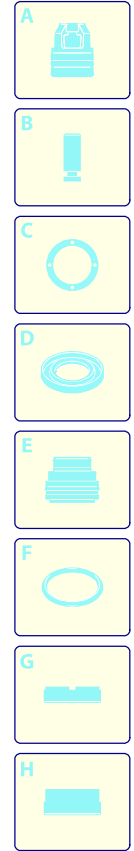

Modello 591

Versione:

Matricola:

Codice: **14990**

07/07/2020

220-230 V - 50/60 Hz

schuko

Validità	Pos.	Codice	Denominazione	Q
	1	4580610	Manopola	1
	2	4580600	Manico	1
	3	4580770	Tube	2
	4	4821080	Guida	2
	5	4381111	Protezione	2
	6	4381100	Ruota	2
	7	4580880	Assale	1
	8	4821020	Molla	1
	9	4821110	Gancio	1
	10	4220271	Leva	1
	11	4580560	Base	1
	12	4580570	Coperchio	2
	13	4220280	Porta-accessori	1
	14	4100180	Leva	1
	15	4580780	Protezione	1
	16	4580760	Porta-accessori	1
	17	4580620	Porta-accessori	1
	18	2180330	Gommino	2