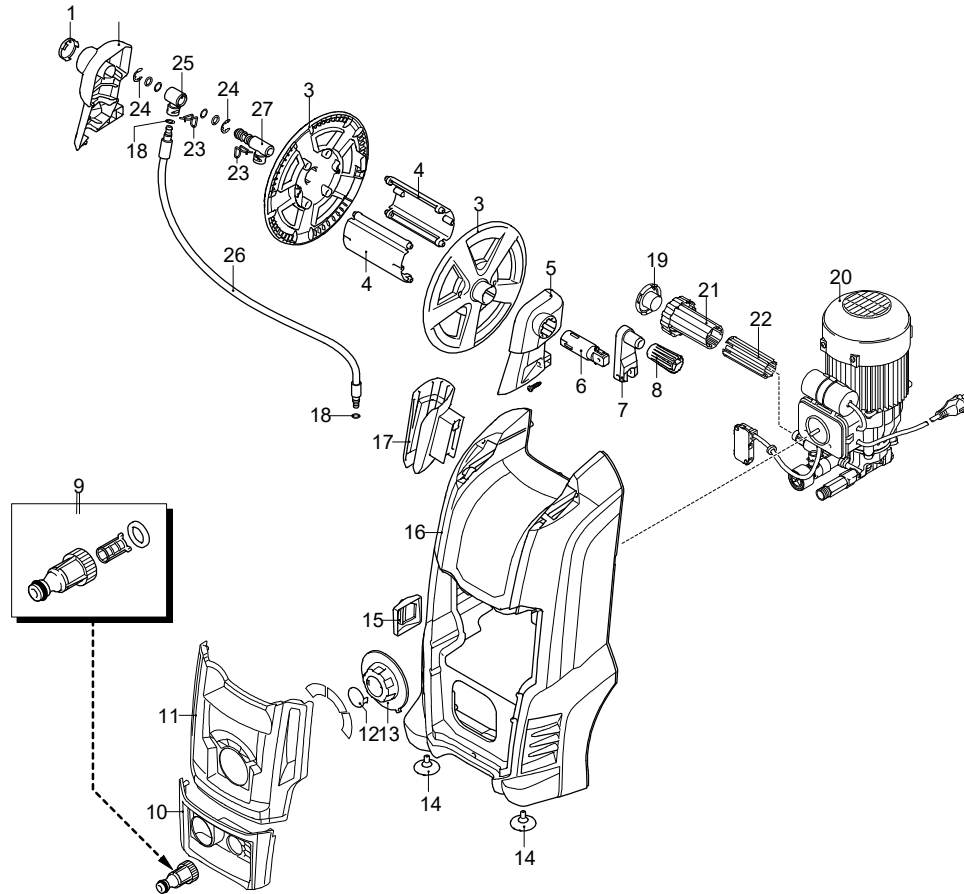

Modello 591

Versione:

Matricola:

Codice: **14990**

07/07/2020

220-230 V - 50/60 Hz

schuko

Validità	Pos.	Codice	Denominazione	Q
	1	4820410	Coperchio	1
	2	4580540	Staffa	1
	3	4101770	Disco	2
	4	4101730	Supporto	2
	5	4580550	Staffa	1
	6	4101750	Perno	1
	7	4101660	Leva	1
	8	4101673	Manopola	1
	9	3082130	Kit attacco acqua	1
	10	4580530	Protezione	1
	11	4580700	Protezione	1
	12	4580710	Tappo	1
	13	4580670	Manopola	1
	14	4381640	Gommino	2
	15	4580630	Fermo	1
	16	4580500	Cofano	1
	17	4580590	Porta-accessori	1
	18	4382520	Guarnizione OR	2
	19	4580740	Tappo	1
	20	4580110	Premontaggio elettropompa	1
	21	3560420	Manopola	1
	22	3560430	Prolunga	1
	23	4101520	Forcella	2
	24	4101710	Anello	2
	25	4101760	Raccordo	1
	26	4381240	Tubo alta pressione	1
	27	4581020	Raccordo	1

UN_CE_2791-GK