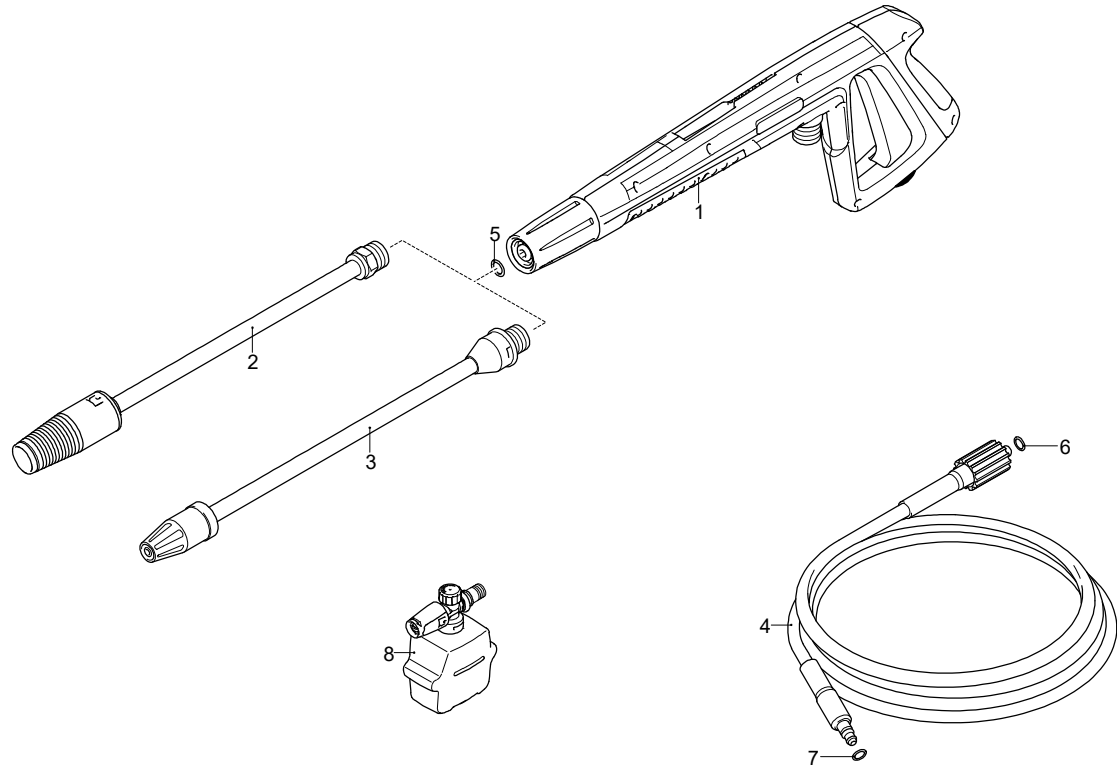

Modello 591

Versione:

Matricola:

Codice: **14990**

07/07/2020

220-230 V - 50/60 Hz

schuko

Validità	Pos.	Codice	Denominazione	Q
	1	4383510	Pistola	1
	2	4820860	Lancia	1
	3	4821200	Lancia+rotopower	1
	4	4581170	Tubo alta pressione	1
	5	3083690	Guarnizione OR	1
	6	3083380	Guarnizione OR	1
	7	3083390	Guarnizione OR	1
	8	4581160	Serbatoio	1