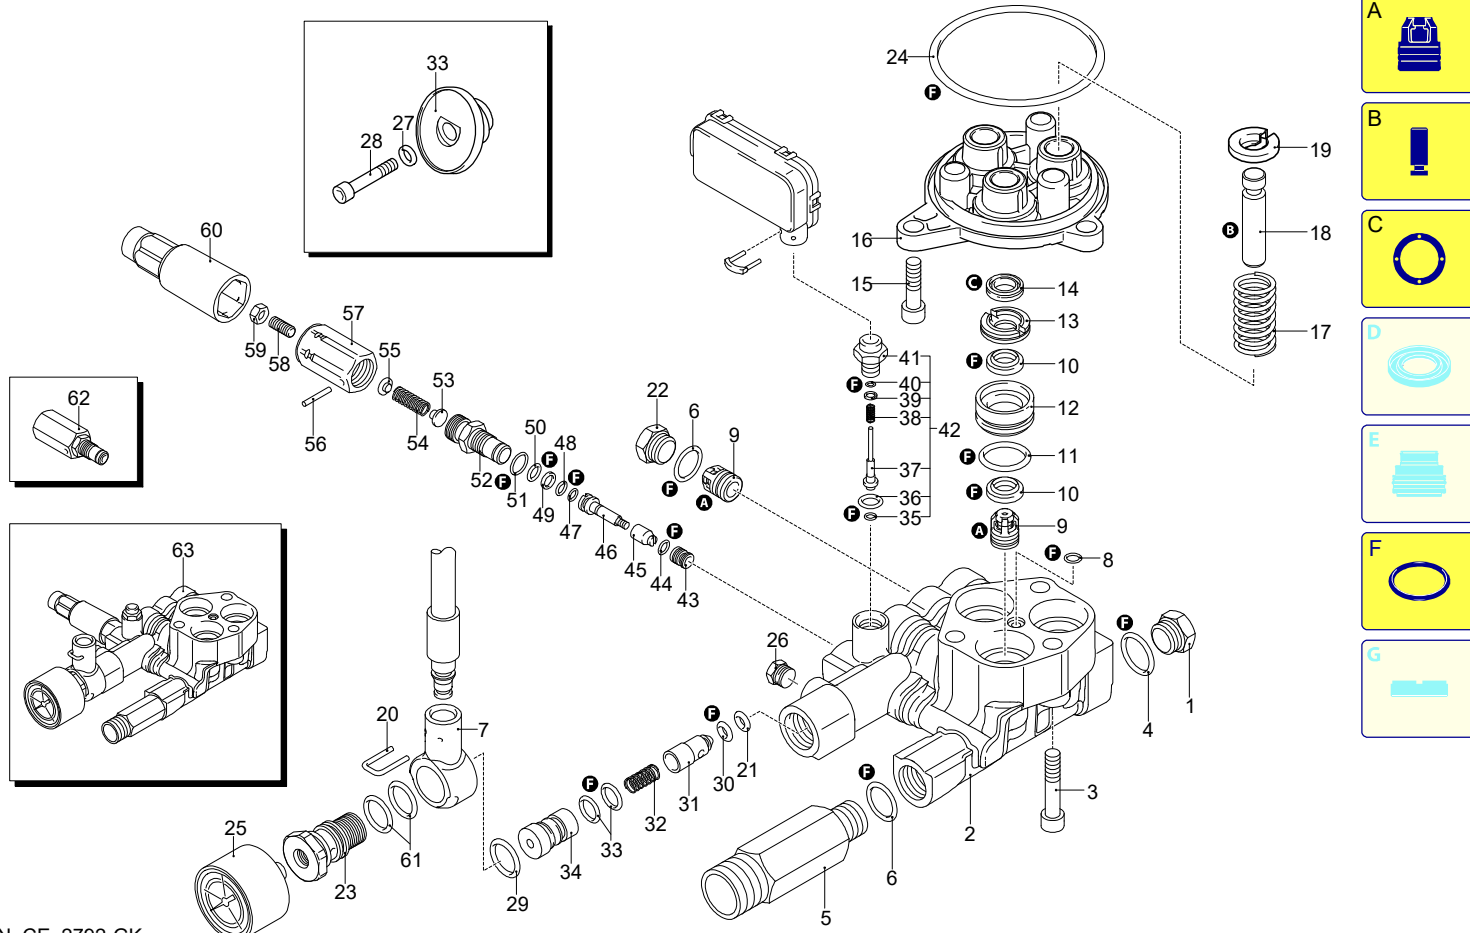

Modello 591

Versione:

Matricola:

Codice: **14990**

07/07/2020

Validità	Pos.	Codice	Denominazione	Q
	63	46756	Premontaggio testa	1
	A	2233	Kit valvole	1
	B	2313	Kit pistoni	1
	C	42124	Kit tenute olio	1
	F	42710	Kit guarnizioni	1

UN_CE_2792-GK