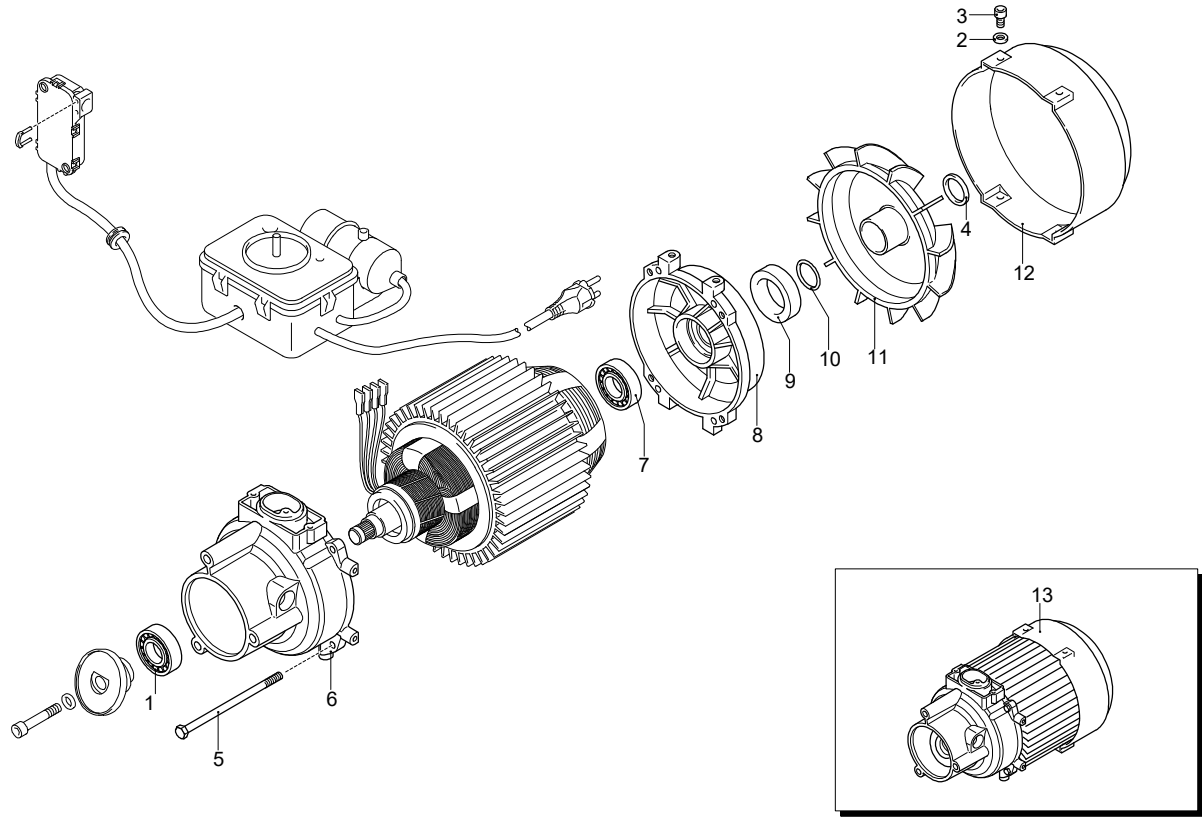

UN_CE_2791-GK

Modello 591

Versione: Matricola: Codice: **14990**

07/07/2020

Validità	Pos.	Codice	Denominazione	Q
	1	3720730	Tappo	1
	2	3400970	Testa	1
	3	800220	Vite	3
	4	820510	Guarnizione OR	1
	5	3401000	Raccordo	1
	6	2841520	Guarnizione OR	4
	7	3960430	Raccordo	1
	8	480480	Guarnizione OR	1
	9	2849051	Valvola completa	6
	10	2200141	Tenuta acqua	6
	11	770590	Guarnizione OR	3
	12	2840550	Boccola	3
	13	2840540	Boccola	3
	14	1683500	Tenuta olio	3
	15	2900500	Vite	4
	16	3400020	Guida pistone	3
	17	2901170	Molla	3
	18	2840530	Pistone	3
	19	2840050	Fermo	3
	20	4240270	Forcella	1
	21	1460431	Guarnizione OR	1
	22	2841530	Tappo	3
	23	3960440	Tappo	1
	24	3040270	Guarnizione OR	1
	25	43456	Manometro	1
	26	620301	Tappo	1
	27	3081750	Rondella	1
	28	3081950	Vite	1
	29	2840890	Guarnizione OR	1
	30	1460430	Guarnizione OR	1
	31	2901070	Otturatore	1
	32	3780450	Molla	1
	33	3400600	Piattello	1
	34	3401100	Iniettore	1
	35	1120680	Guarnizione OR	1
	36	600180	Guarnizione OR	1
	37	2022040	Asta	1
	38	2021630	Molla	1
	39	2021650	Rondella	1
	40	1260820	Guarnizione OR	1
	41	1344830	Raccordo	1
	42	42580	Kit Retrofit TSS	1
	43	2901270	Sede	1
	44	600180	Guarnizione OR	1
	45	1460151	Pistone	1
	46	2021900	Pistone	1
	47	1080190	Guarnizione OR	1
	48	600180	Guarnizione OR	1
	49	1080401	Anello	1
	50	820510	Guarnizione OR	1
	51	740290	Guarnizione OR	1
	52	1344870	Guida pistone	1
	53	1343450	Piattello	1
	54	1460190	Molla	1
	55	1980220	Piastra	1
	56	1080070	Spina	1
	57	1344881	Inserto	1
	58	1980470	Vite	1
	59	1060120	Dado	1
	60	4240530	Manopola	1
	61	1200690	Guarnizione OR	2
	62	42709	Kit valvola regolazione	1

Validità	Pos.	Codice	Denominazione	Q
	1	3400800	Cuscinetto	1
	2	1680960	Rondella	2
	3	1460460	Vite	2
	4	3441000	Anello	1
	5	2320090	Vite	4
	6	4380400	Corpo pompa	1
	7	1460590	Cuscinetto	1
	8	4380410	Scudo	1
	9	1461200	Tenuta olio	1
	10	394280	Guarnizione OR	1
	11	3440370	Ventola	1
	12	4380820	Copriventola	1
	13	4381930	Motore	1